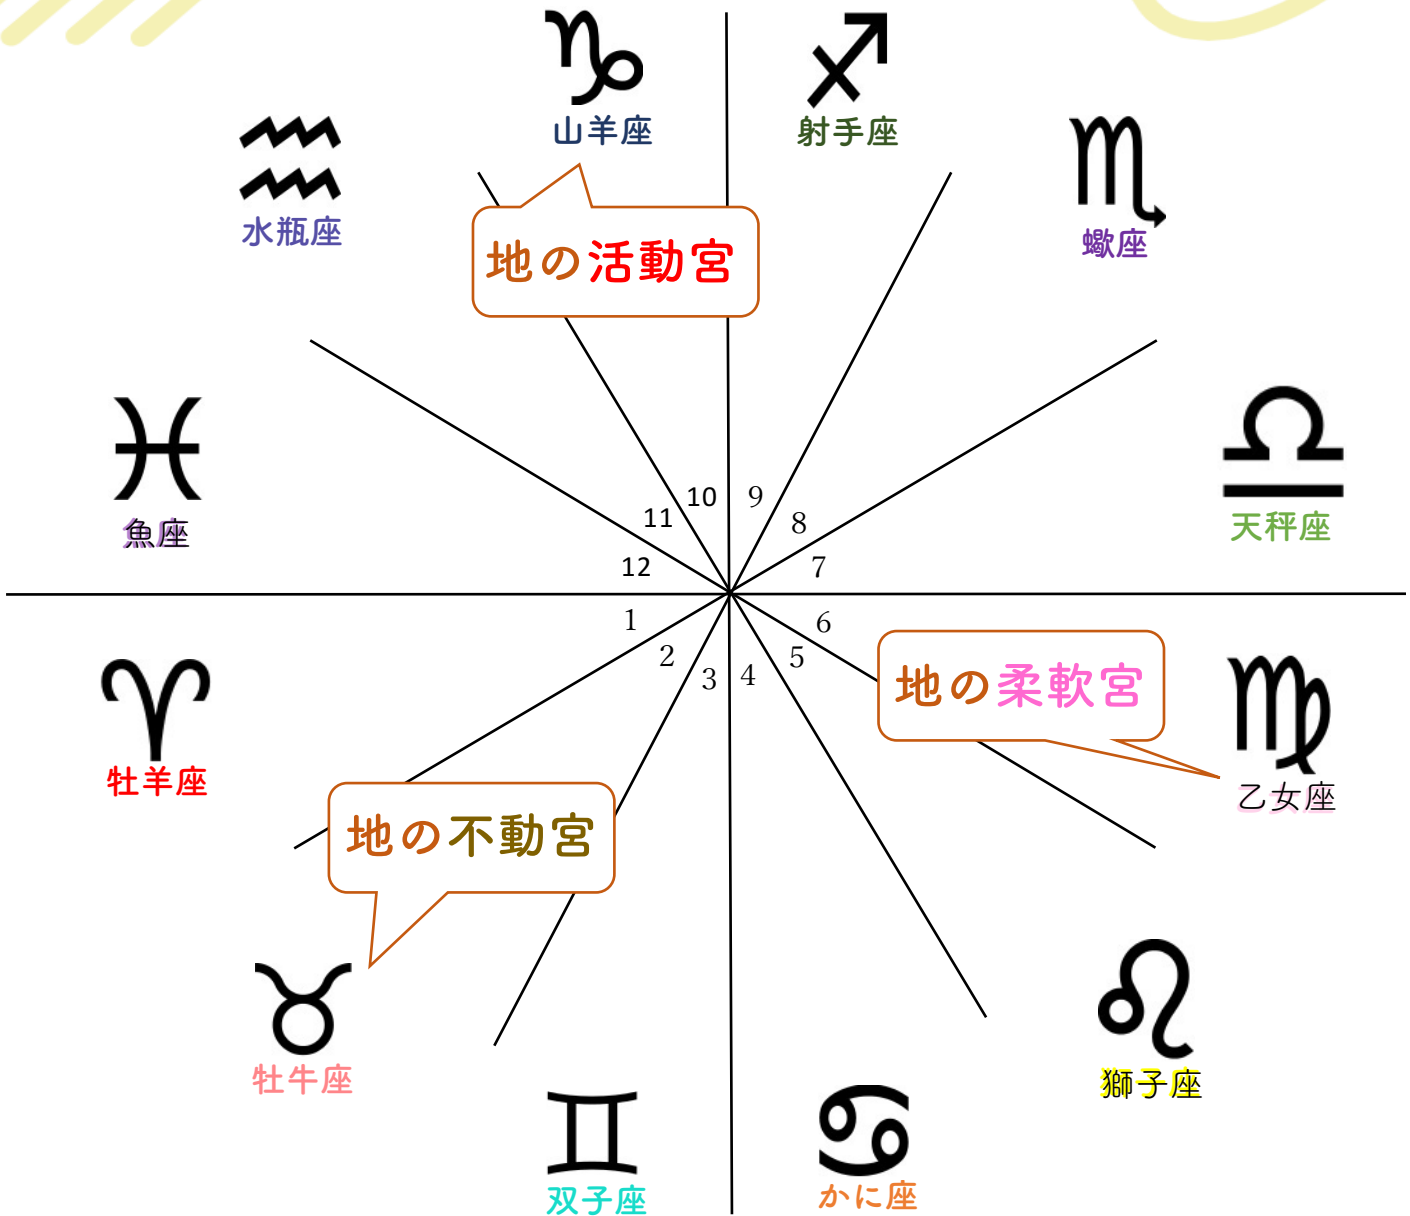

- 男性星座 火** (情熱 直感 肯定的)
 - 牡羊座 獅子座 射手座
- 女性星座 地** (経験 物質 現実的)
 - 牡牛座 乙女座 山羊座
- 男性星座 風** (情報 関係 論理的)
 - 双子座 天秤座 水瓶座
- 女性星座 水** (感情 共感 情緒的)
 - かに座 蠍座 魚座

火のエレメント トラインの関係

ノリで始動し継続し肯定的に変化していけるので
調和がとれている

120度 トライン：無意識的に得意な分野 恩恵がある分野

活動宮

始める

♈ ♎ ♏ ♐
牡羊座 かに座 天秤座 山羊座

不動宮

続ける

♉ ♌ ♍ ♎
牡牛座 獅子座 蠍座 水瓶座

柔軟宮

変化する

♊ ♋ ♎ ♏
双子座 乙女座 射手座 魚座

火 ♈ ♌ ♎
情熱 直感 肯定的 牡羊座 獅子座 射手座

地 ♉ ♋ ♍
経験 物質 現実的 牡牛座 乙女座 山羊座

風 ♊ ♏ ♎
情報 関係 論理的 双子座 天秤座 水瓶座

水 ♉ ♋ ♏
感情 共感 情緒的 かに座 蠍座 魚座

地のエレメント トラインの関係

経験優先の価値観現実的に始動し継続し変化していけるので調和がとれている

120度 トライン：無意識的に得意な分野 恩恵がある分野

活動宮

始める

♈ ♉ ♊ ♋
牡羊座 かに座 天秤座 山羊座

不動宮

続ける

♉ ♊ ♋ ♌
牡牛座 獅子座 蠍座 水瓶座

柔軟宮

変化する