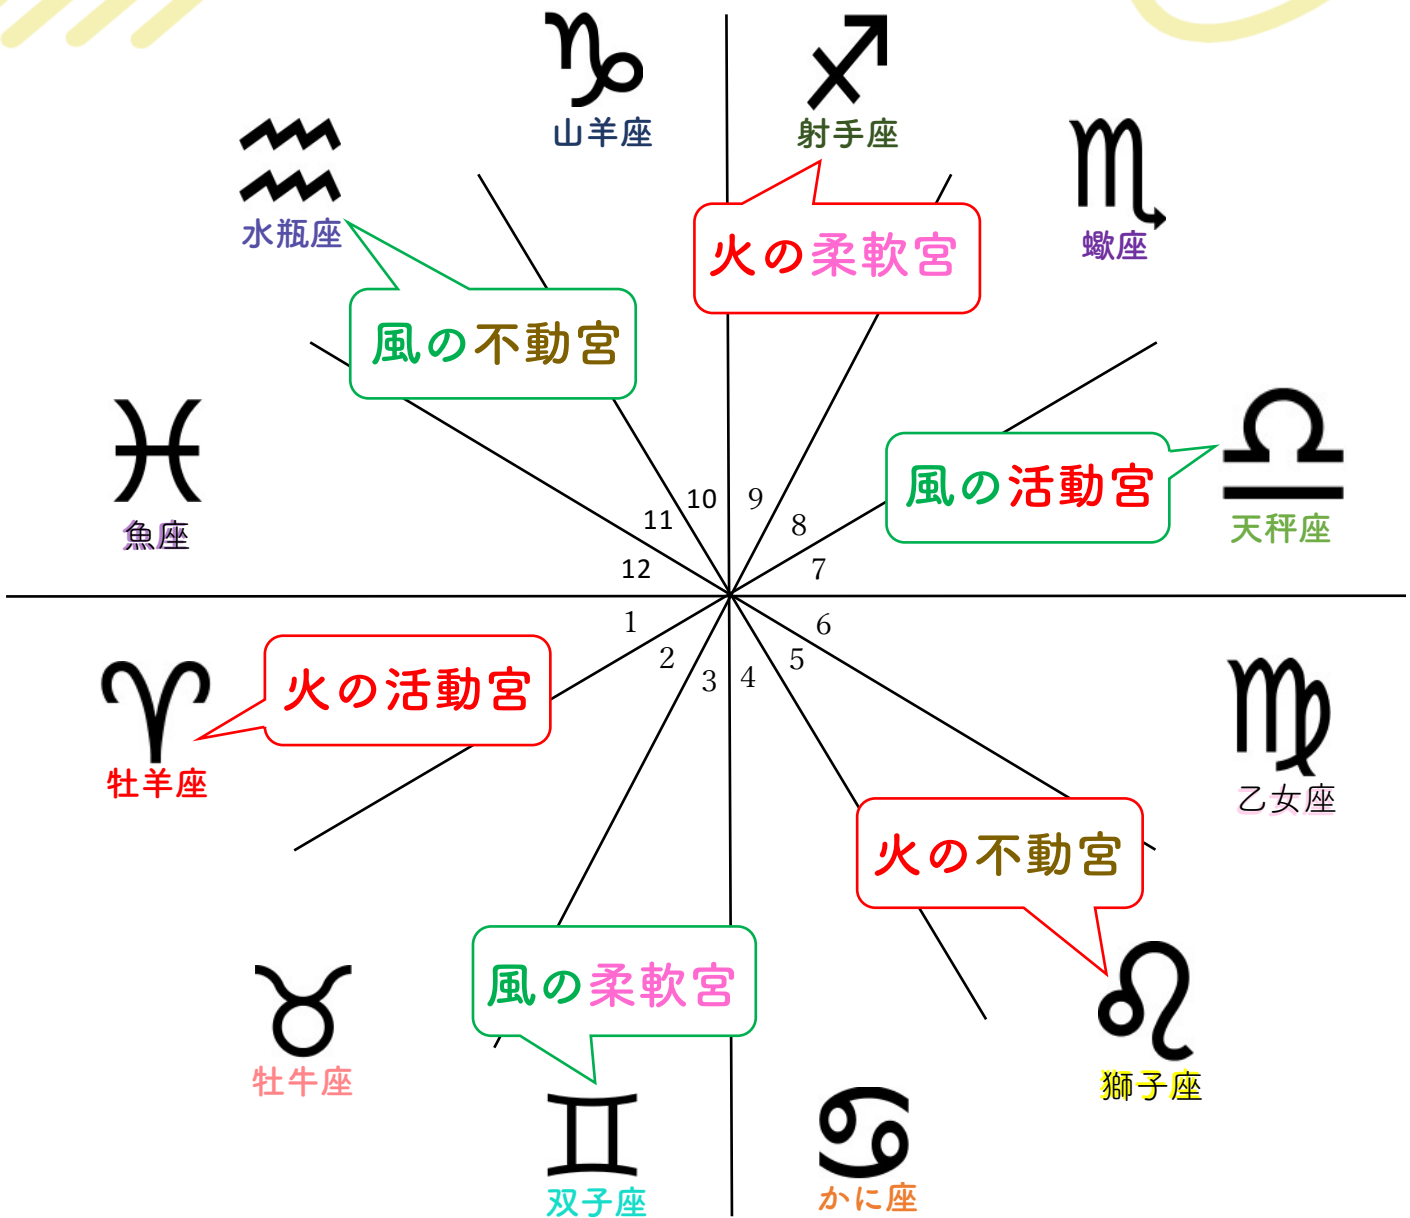

スクエアとオポジションの関係（不動宮）

継続の仕方や確固たるこだわりポイントが全く違うので
葛藤がうまれる

90度 スクエア：努力する課題のある角度

180度 オポジション：似た者同士で対立しているエネルギーを同時に使っていく必要がある角度

活動宮 始める	♈ ♉ ♊ ♋	牡羊座 かに座 天秤座 山羊座
不動宮 続ける	♌ ♍ ♎ ♏	牡牛座 獅子座 蠍座 水瓶座
柔軟宮 変化する	♐ ♑ ♒ ♓	双子座 乙女座 射手座 魚座

火	♈ ♌ ♎	牡羊座 獅子座 射手座
地	♉ ♍ ♏	牡牛座 乙女座 山羊座
風	♊ ♎ ♏	双子座 天秤座 水瓶座
水	♋ ♌ ♎	かに座 蠍座 魚座

スクエアとオポジションの関係（柔軟宮）

協調性のあり方や変化するときの動機が違うので
微妙な葛藤がうまれる

90度 スクエア：努力する課題のある角度

180度 オポジション：似た者同士で対立しているエネルギーを同時に使っていく必要がある角度

活動宮

始める

♈ ♉ ♊ ♋
牡羊座 かに座 天秤座 山羊座

不動宮

続ける

♌ ♍ ♎ ♏
牡牛座 獅子座 蠍座 水瓶座

柔軟宮

変化する

♐ ♑ ♒ ♓
双子座 乙女座 射手座 魚座

火 ♈ ♌ ♍
情熱 直感 肯定的 牡羊座 獅子座 射手座

地 ♎ ♏ ♐
経験 物質 現実的 牡牛座 乙女座 山羊座

風 ♊ ♋ ♌
情報 関係 論理的 双子座 天秤座 水瓶座

水 ♉ ♊ ♋
感情 共感 情緒的 かに座 蠍座 魚座

セクスタイルの関係（男性星座）

同じ男性星座同士直線的なので、両どなりの男性星座同士であれば火が風を巻き起こし、風が火をあおり協調性が生まれる

60度 セクスタイル：工夫次第で調和がとれる角度

活動宮

始める