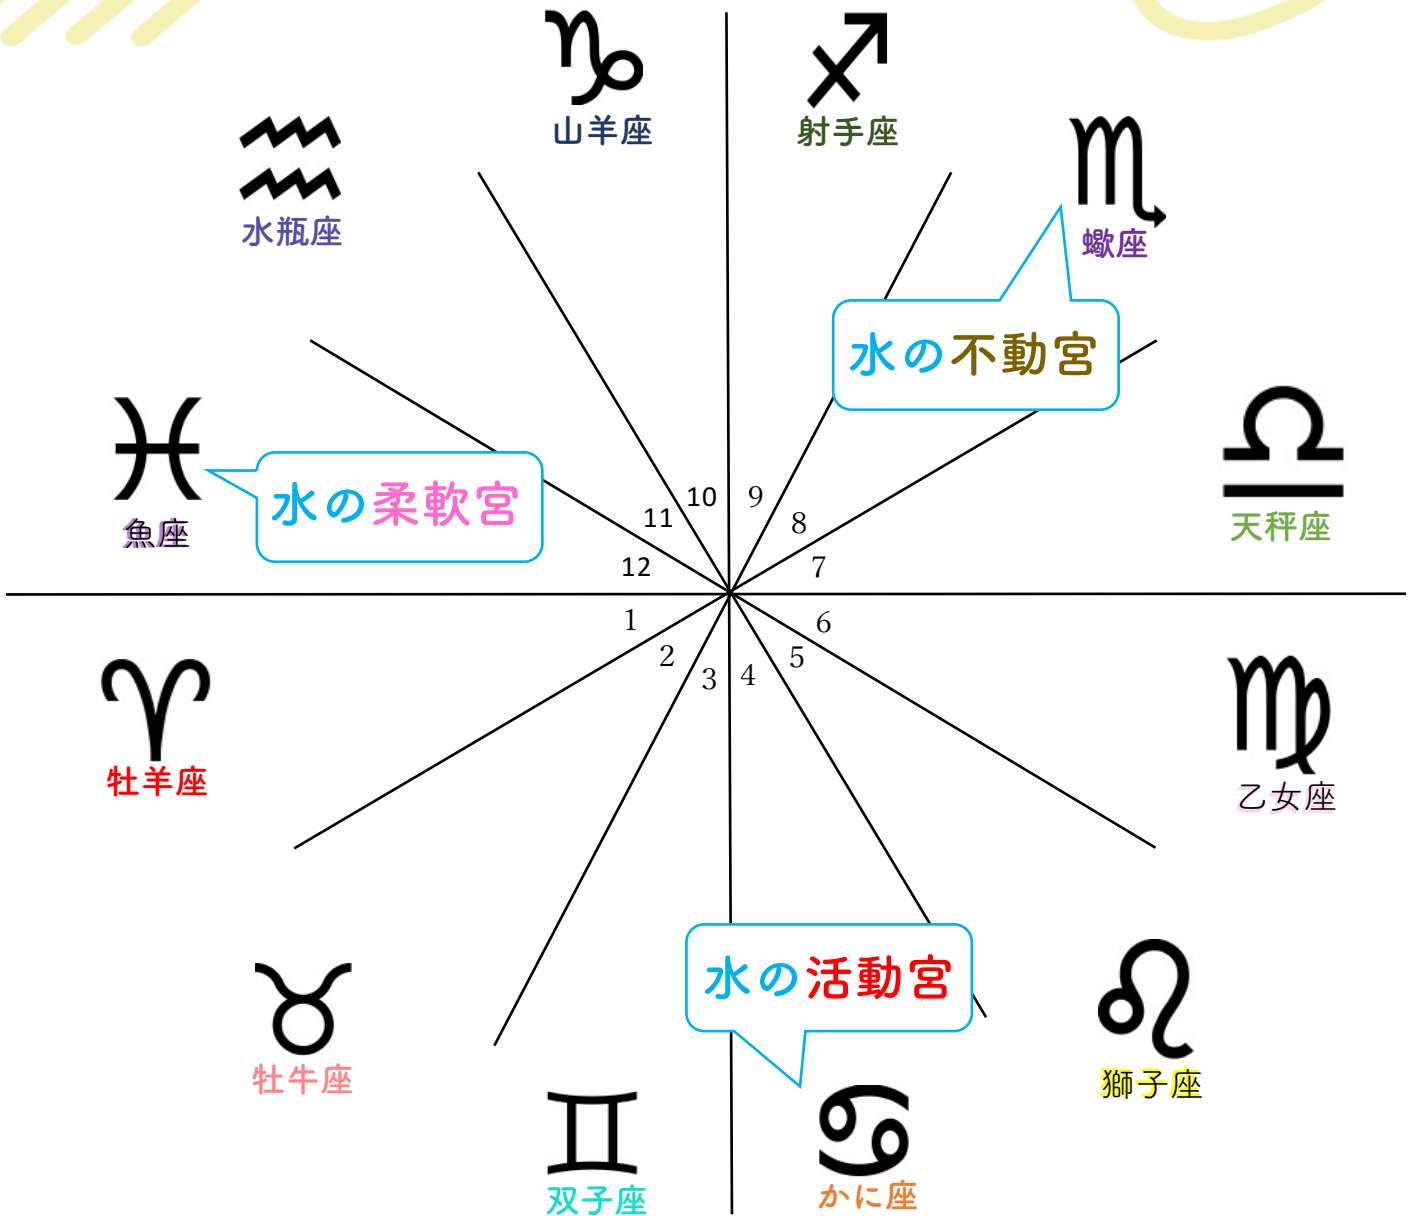

活動宮

始める

♈ ♉ ♊ ♋
牡羊座 かに座 天秤座 山羊座

不動宮

続ける

♉ ♊ ♋ ♌
牡牛座 獅子座 蠍座 水瓶座

柔軟宮

変化する

♊ ♋ ♌ ♍
双子座 乙女座 射手座 魚座

火	♈	♌	♏
情熱 直感 肯定的	牡羊座	獅子座	射手座
地	♉	♊	♋
経験 物質 現実的	牡牛座	乙女座	山羊座
風	♊	♎	♏
情報 関係 論理的	双子座	天秤座	水瓶座
水	♋	♌	♍
感情 共感 情緒的	かに座	蠍座	魚座

風のエレメント トラインの関係

情報を元に客観的社交性を持って始動し継続し変化していけるので調和がとれている

120度 トライン：無意識的に得意な分野 恩恵がある分野

活動宮 始める	♈ ♉ ♊ ♋	牡羊座 かに座 天秤座 山羊座
不動宮 続ける	♉ ♋ ♌ ♍	牡牛座 獅子座 蠍座 水瓶座
柔軟宮 変化する	♊ ♌ ♍ ♎	双子座 乙女座 射手座 魚座

火	♈ ♌ ♎	牡羊座 獅子座 射手座
情熱 直感 肯定的		
地	♉ ♋ ♍ ♏	牡牛座 乙女座 山羊座
経験 物質 現実的		
風	♊ ♌ ♍ ♎	双子座 天秤座 水瓶座
情報 関係 論理的		
水	♋ ♌ ♍ ♎	かに座 蠍座 魚座
感情 共感 情緒的		

水のエレメント トラインの関係

心や感情を優先して共感しながら情緒的に始動し継続し変化していけるので調和がとれている

120度 トライン：無意識的に得意な分野 恩恵がある分野

活動宮

始める

♈ ♉ ♎ ♏
牡羊座 かに座 天秤座 山羊座

不動宮

続ける