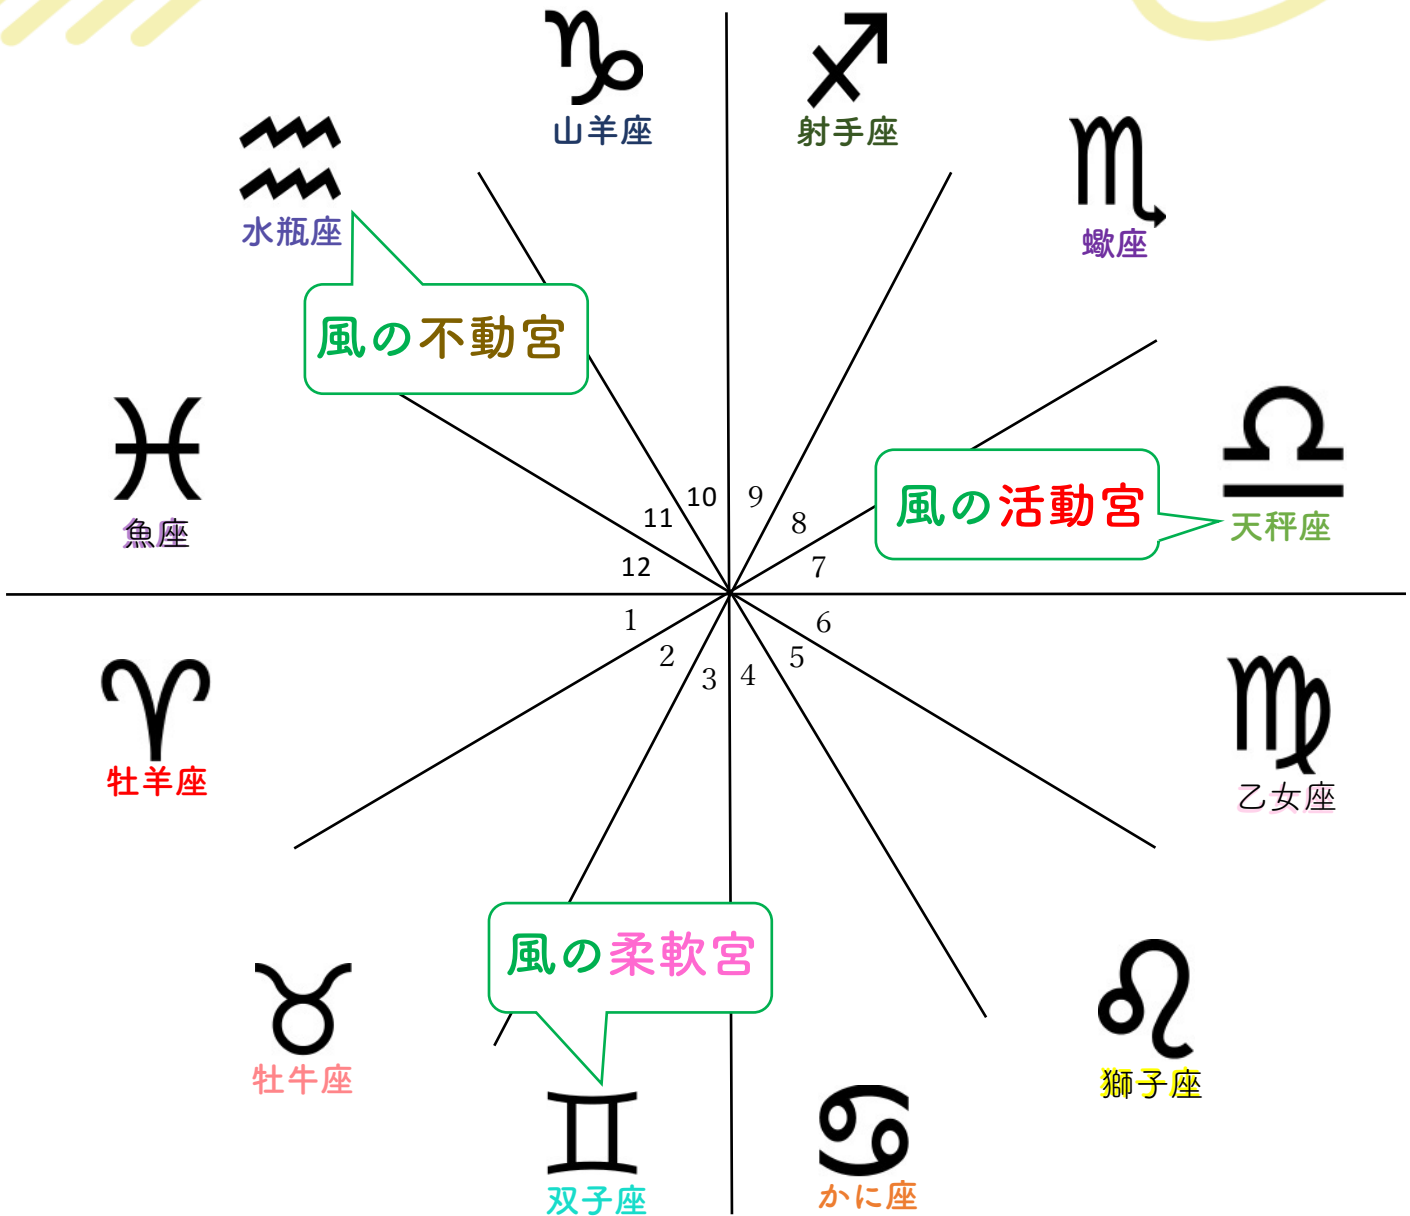

♊ ♋ ♎ ♏
双子座 乙女座 射手座 魚座

火 ♈ ♌ ♎
情熱 直感 肯定的 牡羊座 獅子座 射手座

地 ♉ ♋ ♍
経験 物質 現実的 牡牛座 乙女座 山羊座

風 ♊ ♏ ♎
情報 関係 論理的 双子座 天秤座 水瓶座

水 ♉ ♋ ♏
感情 共感 情緒的 かに座 蠍座 魚座

地のエレメント トラインの関係

経験優先の価値観現実的に始動し継続し変化していけるので調和がとれている

120度 トライン：無意識的に得意な分野 恩恵がある分野

活動宮

始める

♈ ♉ ♊ ♋
牡羊座 かに座 天秤座 山羊座

不動宮

続ける

♉ ♊ ♋ ♌
牡牛座 獅子座 蠍座 水瓶座

柔軟宮

変化する

♊ ♋ ♌ ♍
双子座 乙女座 射手座 魚座

火	♈	♌	♏
情熱 直感 肯定的	牡羊座	獅子座	射手座
地	♉	♊	♋
経験 物質 現実的	牡牛座	乙女座	山羊座
風	♊	♎	♏
情報 関係 論理的	双子座	天秤座	水瓶座
水	♋	♌	♍
感情 共感 情緒的	かに座	蠍座	魚座

風のエレメント トラインの関係

情報を元に客観的社交性を持って始動し継続し変化していけるので調和がとれている

120度 トライン：無意識的に得意な分野 恩恵がある分野