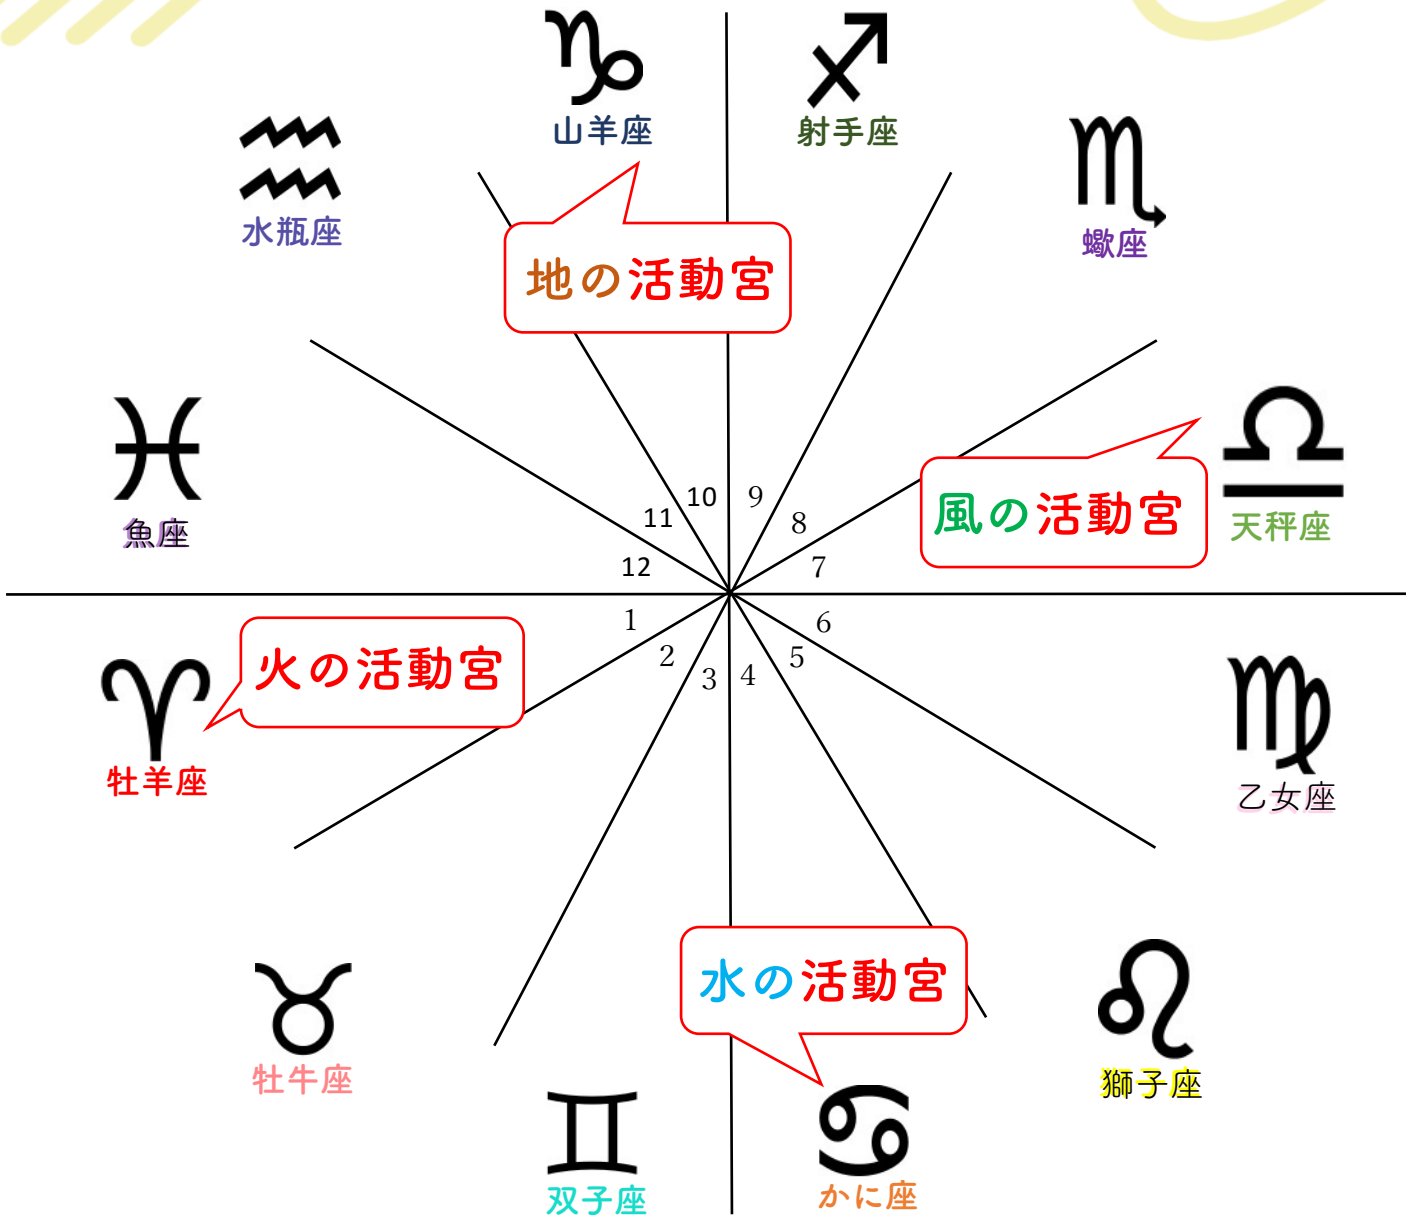

メジャーアスペクト

ソフトアスペクト（チャート上では青い線で引かれることが多い）

60度 セクスタイル……ちょっと工夫すれば協調性が生まれる

120度 トライン……………得意分野 恩恵 無意識のうちに出来ていること

ソフトは「吉」でハードは「凶」なのか？

この項目では

・吉凶（良い悪い）だけでは読めない

現代の占星術は、古典占星術の時代では、例えば「金星や木星は吉星で火星や土星は凶星である」というように、吉凶では読まなくなってきています。その理由は……【たとえ話例】坂道でバイク（車）が故障の話

・ハードとソフトの違い

……【たとえ話例】20分間呼吸をとめたらどうなる？ 恩恵が当たり前で気がつかない人と 空気清浄機の販売で成功した人の話

を解説します（もちろんもっといいたとえ話があれば変えてかまいません）。

ハードアスペクトは努力次第ではソフトに勝るとも劣らない可能性を大いに持っていて、現に、成功者と言われる人の多くがハードアスペクトの複合アスペクトを持っていたりします。

逆に、ソフトアスペクトだらけでとても恵まれているホロスコープを持っていてもパッとせず星を活かせない場合もあります。

最後の月と太陽のアスペクトの部分では、ハードでも努力次第ではソフト以上の才能を発揮できる「可能性」もあるという見方で講座をすすめていってください。

ホロスコープは、あくまでも「可能性」に気がつくヒントを得るための「ツール」なのです。 星に読まれるな！読むんだ♪

※なお、この赤枠内は星の子メンバー用資料でのみ表示され販売用の資料はあなたのお話をメモしてもらえよう空欄になっています

スクエアとオポジションの関係（活動宮）