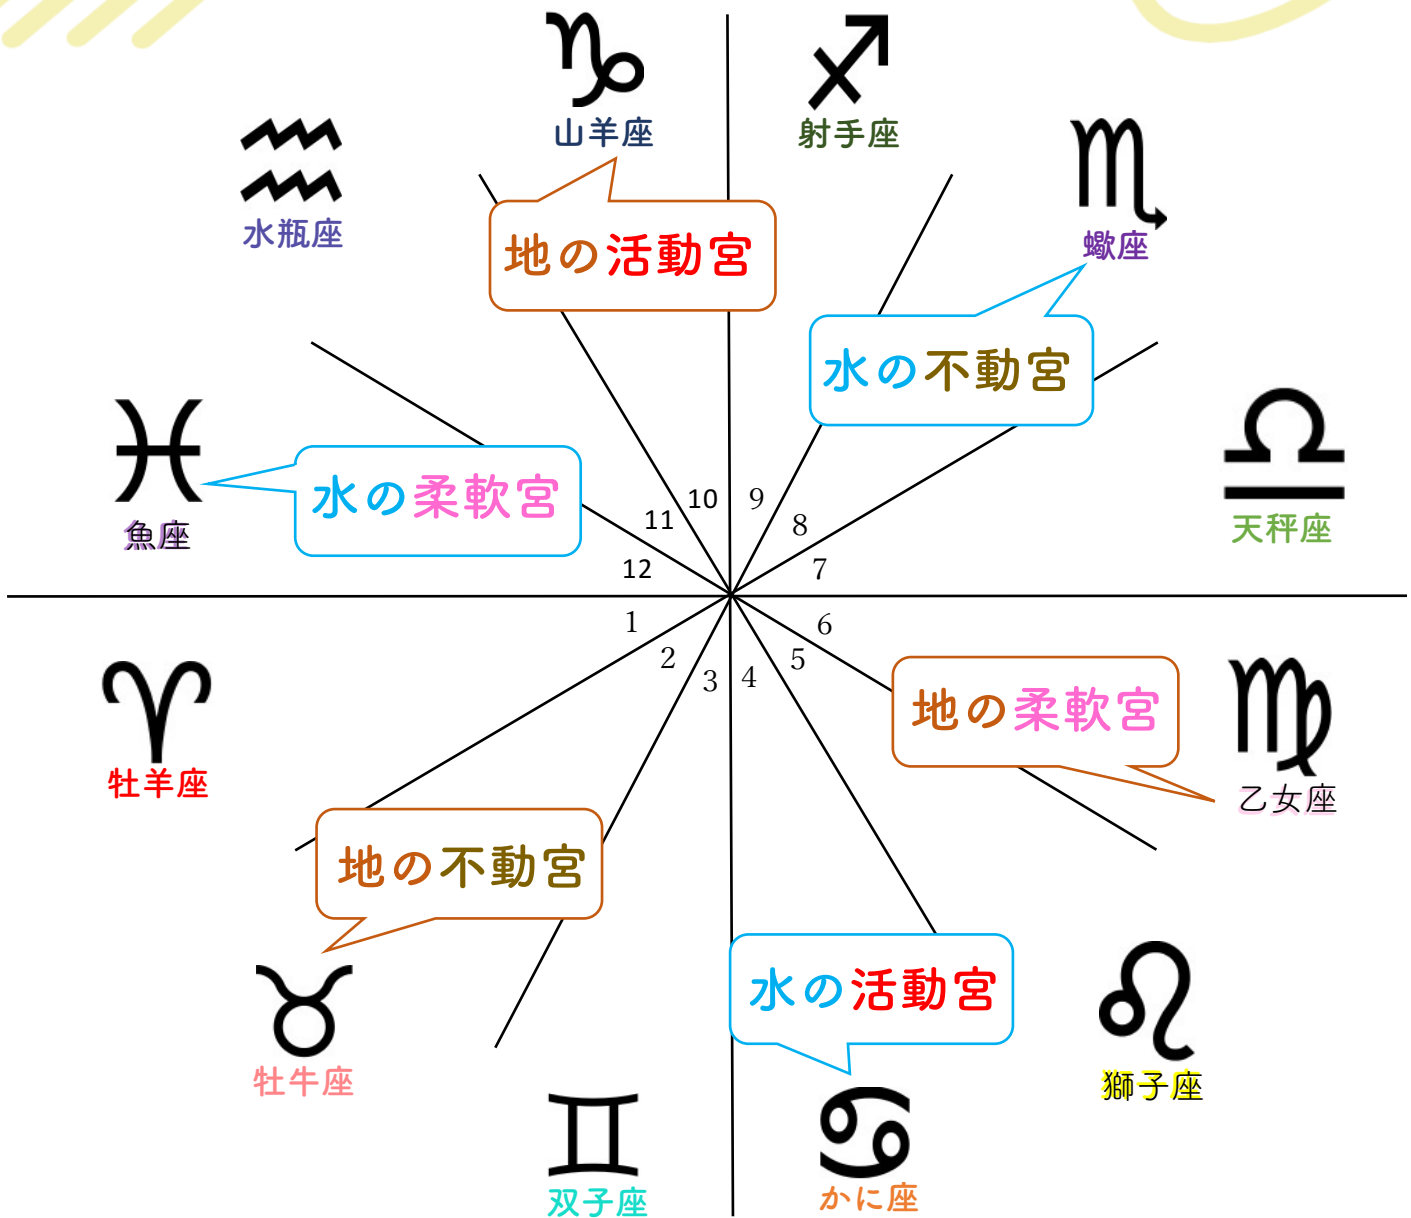

地 ♎ ♏ ♐
経験 物質 現実的 牡牛座 乙女座 山羊座

風 ♊ ♋ ♌
情報 関係 論理的 双子座 天秤座 水瓶座

水 ♉ ♊ ♋
感情 共感 情緒的 かに座 蠍座 魚座

セクスタイルの関係（男性星座）

同じ男性星座同士直線的なので、両どなりの男性星座同士であれば火が風を巻き起こし、風が火をあおり協調性が生まれる

60度 セクスタイル：工夫次第で調和がとれる角度

活動宮

始める

♈ ♉ ♎ ♏
牡羊座 かに座 天秤座 山羊座

不動宮

続ける

♈ ♉ ♎ ♏
牡牛座 獅子座 蠍座 水瓶座

柔軟宮

変化する

♊ ♋ ♌ ♍
双子座 乙女座 射手座 魚座

男性星座 火 ♈ ♉ ♎ ♏
情熱 直感 肯定的 牡羊座 獅子座 射手座

女性星座 地 ♋ ♌ ♍ ♎
経験 物質 現実的 牡牛座 乙女座 山羊座

男性星座 風 ♊ ♋ ♌ ♍
情報 関係 論理的 双子座 天秤座 水瓶座

女性星座 水 ♋ ♌ ♍ ♎
感情 共感 情緒的 かに座 蠍座 魚座

セクスタイルの関係 (女性星座)

同じ女性星座同士曲線的なので、両どなりの女性星座同士であれば土が水に形を与え、水が土を潤し協調性が生まれる

60度 セクスタイル：工夫次第で調和がとれる角度

- 活動宮** (始める)
 - 牡羊座 かに座 天秤座 山羊座
- 不動宮** (続ける)
 - 牡牛座 獅子座 蠍座 水瓶座
- 柔軟宮** (変化する)
 - 双子座 乙女座 射手座 魚座

- 男性星座 火** (情熱 直感 肯定的)
 - 牡羊座 獅子座 射手座
- 女性星座 地** (経験 物質 現実的)
 - 牡牛座 乙女座 山羊座
- 男性星座 風** (情報 関係 論理的)
 - 双子座 天秤座 水瓶座
- 女性星座 水** (感情 共感 情緒的)
 - かに座 蠍座 魚座

火のエレメント トラインの関係

ノリで始動し継続し肯定的に変化していけるので
調和がとれている

120度 トライン：無意識的に得意な分野 恩恵がある分野