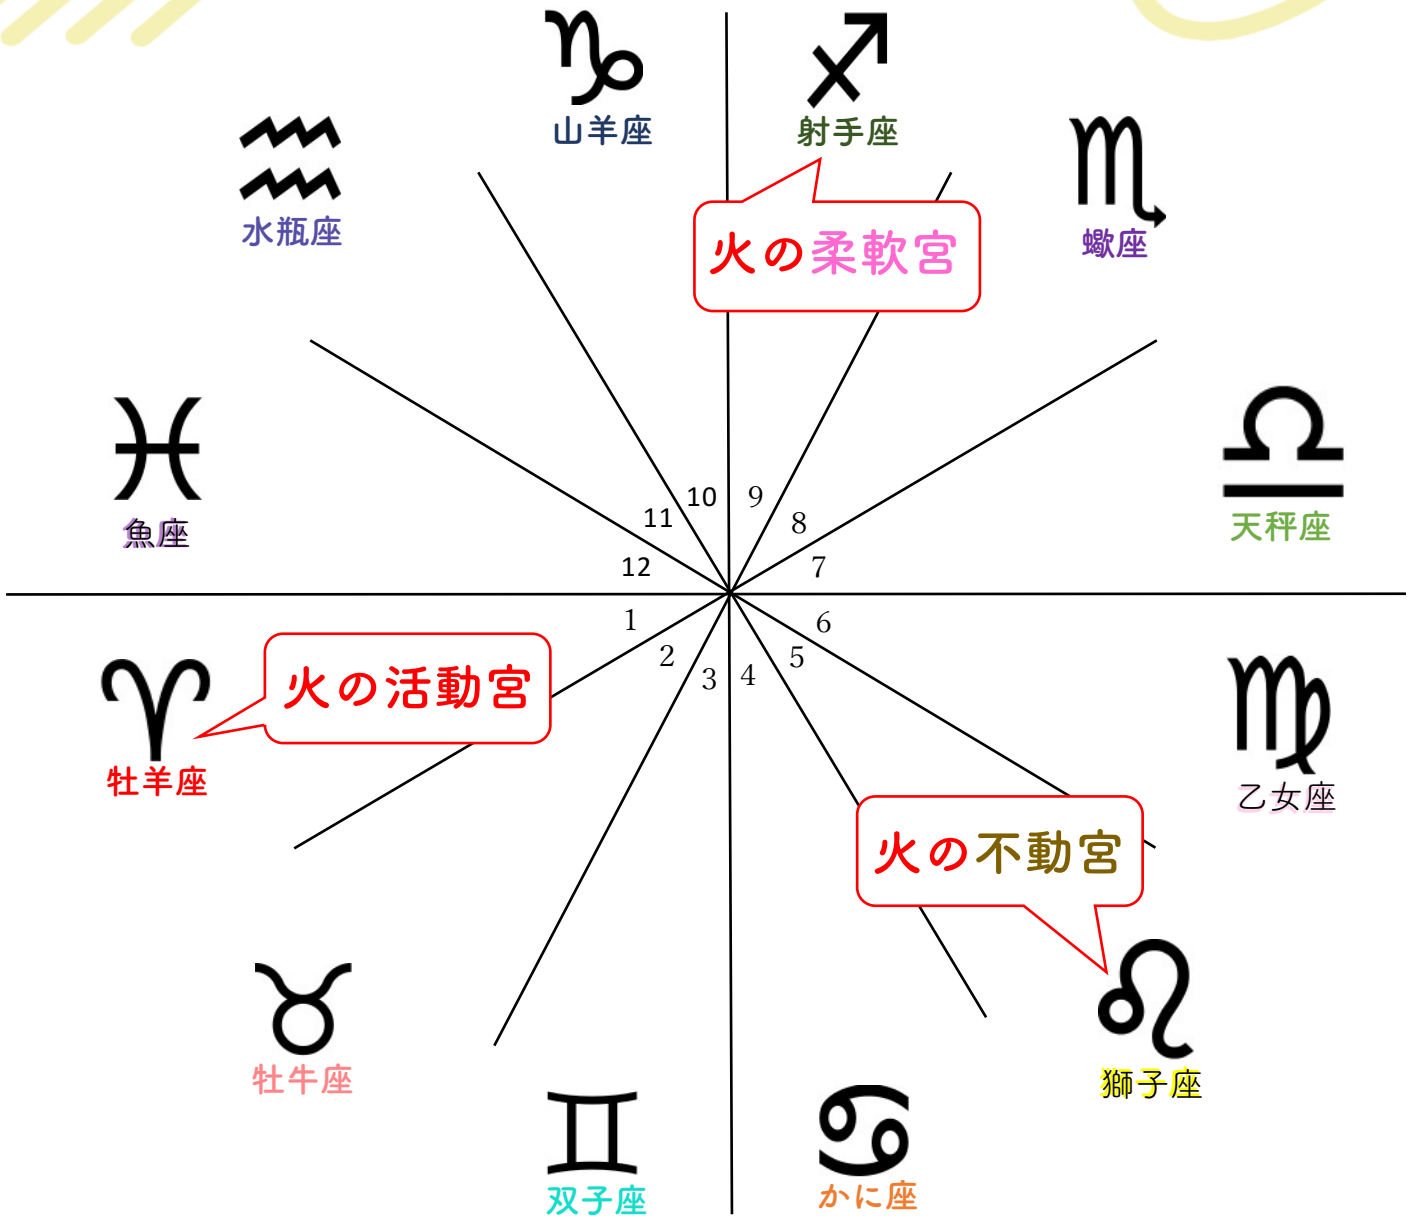

♈ ♉ ♎ ♏
牡羊座 かに座 天秤座 山羊座

不動宮

続ける

♈ ♉ ♎ ♏
牡牛座 獅子座 蠍座 水瓶座

柔軟宮

変化する

♊ ♋ ♌ ♍
双子座 乙女座 射手座 魚座

男性星座 火 ♈ ♉ ♎ ♏
情熱 直感 肯定的 牡羊座 獅子座 射手座

女性星座 地 ♋ ♌ ♍ ♎
経験 物質 現実的 牡牛座 乙女座 山羊座

男性星座 風 ♊ ♋ ♌ ♍
情報 関係 論理的 双子座 天秤座 水瓶座

女性星座 水 ♋ ♌ ♍ ♎
感情 共感 情緒的 かに座 蠍座 魚座

セクスタイルの関係 (女性星座)

同じ女性星座同士曲線的なので、両どなりの女性星座同士であれば土が水に形を与え、水が土を潤し協調性が生まれる

60度 セクスタイル：工夫次第で調和がとれる角度

- 活動宮** (始める)
 - 牡羊座 かに座 天秤座 山羊座
- 不動宮** (続ける)
 - 牡牛座 獅子座 蠍座 水瓶座
- 柔軟宮** (変化する)
 - 双子座 乙女座 射手座 魚座

- 男性星座 火** (情熱 直感 肯定的)
 - 牡羊座 獅子座 射手座
- 女性星座 地** (経験 物質 現実的)
 - 牡牛座 乙女座 山羊座
- 男性星座 風** (情報 関係 論理的)
 - 双子座 天秤座 水瓶座
- 女性星座 水** (感情 共感 情緒的)
 - かに座 蠍座 魚座

火のエレメント トラインの関係

ノリで始動し継続し肯定的に変化していけるので
調和がとれている

120度 トライン：無意識的に得意な分野 恩恵がある分野