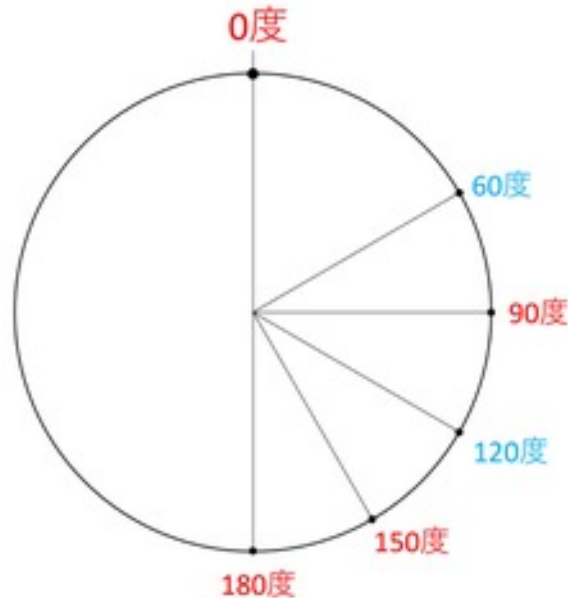

3区分 クオリティ

- 活動宮** ♈ ♉ ♎ ♏
始める 牡羊座 かに座 天秤座 山羊座
- 不動宮** ♋ ♌ ♍ ♎
続ける 牡牛座 獅子座 蠍座 水瓶座
- 柔軟宮** ♊ ♋ ♎ ♏
変化する 双子座 乙女座 射手座 魚座

主なアスペクト（天体同士の角度）の種類

メジャーアスペクト

ハードアスペクト（チャート上では赤い線で引かれることが多い）

0度 コンジャクション…強調し合う関係 本人は気がつきにくい
相性の場合には最高

90度 スクエア……………価値観の違いから葛藤がうまれる
課題に取り組み努力すれば才能が発揮される

180度 オポジション……………似た者同士で対立している
両方のエネルギーを同時に使っていく必要がある

マイナーアスペクト（マイナーアスペクトは150度のみご紹介します）

150度 インコンジャクト…全く相反する性質なので強烈的なジレンマ
しかし、取り組むことで飛躍できる可能性大
向かい合わせ（180度）星座の
両隣の星座が150度の関係である

メジャーアスペクト

ソフトアスペクト（チャート上では青い線で引かれることが多い）

60度 セクスタイル……ちょっと工夫すれば協調性が生まれる

120度 トライン……………得意分野 恩恵 無意識のうちに出来ていること

ソフトは「吉」でハードは「凶」なのか？

この項目では

・吉凶（良い悪い）だけでは読めない

現代の占星術は、古典占星術の時代では、例えば「金星や木星は吉星で火星や土星は凶星である」というように、吉凶では読まなくなってきています。その理由は……【たとえ話例】坂道でバイク（車）が故障の話