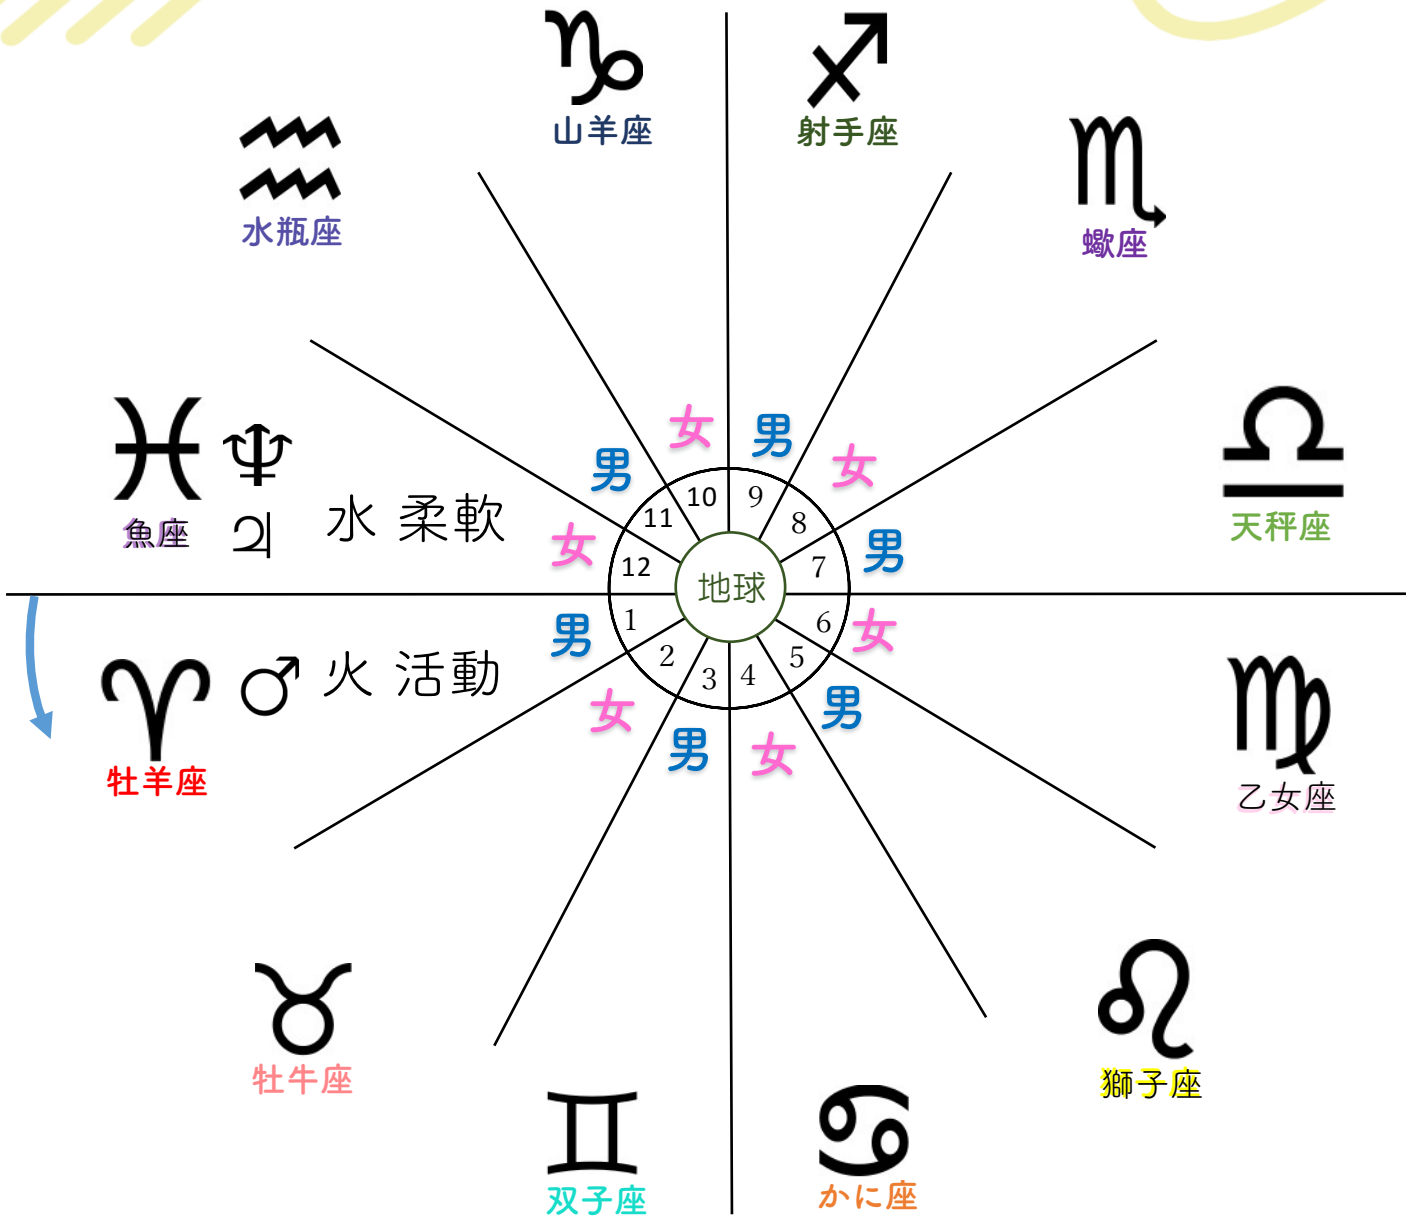

ホロスコープ入門講座

ADVANCE

[A]

ADVANCE [A]

星の描き出すカタチに結ばれる

12星座を構成する要素

アスペクト（角度）の種類

ハードアスペクトとソフトアスペクトの違い

星座とアスペクトの関係

太陽と月のアスペクトから課題を紐解く

ADVANCE [A] は BASIC1, 2, 3, を受講した方が 次に進むための講座内容です

講座開催資格：星の魔法学校認定星読み士であること

ADVANCE [A] 3時間半 基本販売価格12,000円

場所代や飲食代金をプラスしたり、モニター価格として値下げしてもかまいません
その場合は例えば（場所代込み）や（12,000円のところモニター価格につき〇〇円）
などをお客様に表示してください♪

資料使用料として一冊当たり5%の600円を星の魔法学校にお支払いください
希望があればプラス200円で星の魔法学校でプリントアウト&製本いたします(^ ^)

時間割の例

- 20分間：チェックインタイム
それぞれに自分の体験をシェアしてもらいます
- 60分間：講座前半開始
 - 12星座を構成する要素を認識する
 - アスペクト（天体と天体がとっている角度）の種類
 - ハードアスペクトとソフトアスペクトの違い
 - ソフトは「吉」でハードは「凶」なのか!?
- 10分間：休憩
- 90分間：講座後半開始
 - 星座とアスペクトの関係
 - 太陽と月のアスペクトから課題を紐解く
- 30分間：チェックアウトタイム
それぞれに感想等自由にシェアしてもらいます♪