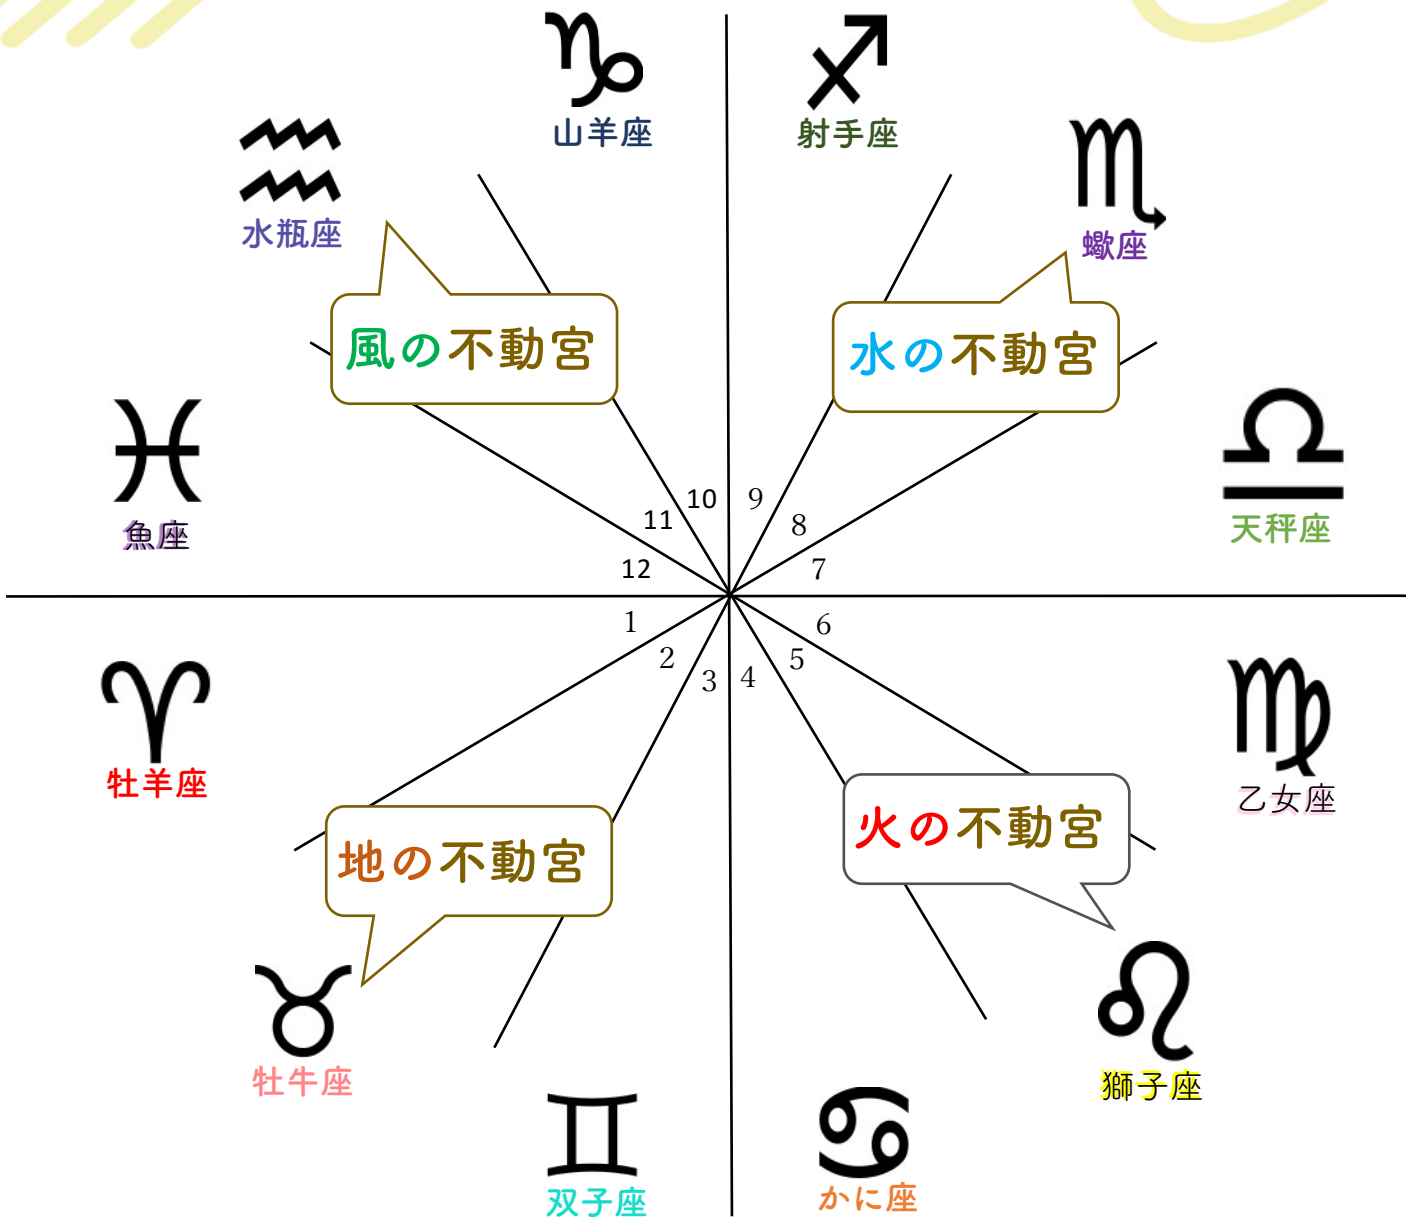

最後の月と太陽のアスペクトの部分では、ハードでも努力次第ではソフト以上の才能を発揮できる「可能性」もあるという見方で講座をすすめていってください。

ホロスコープは、あくまでも「可能性」に気がつくヒントを得るための「ツール」なのです。 星に読まれるな！読むんだ♪

※なお、この赤枠内は星の子メンバー用資料でのみ表示され販売用の資料はあなたのお話をメモしてもらえよう空欄になっています

スクエアとオポジションの関係（活動宮）

スタートする際の動機が全く違うので葛藤がうまれる

90度 スクエア：努力する課題のある角度
 180度 オポジション：似た者同士で対立しているエネルギーを同時に使っていく必要がある角度

活動宮 始める	♈ ♉ ♊ ♋	牡羊座 かに座 天秤座 山羊座
不動宮 続ける	♌ ♍ ♎ ♏	牡牛座 獅子座 蠍座 水瓶座
柔軟宮 変化する	♐ ♑ ♒ ♓	双子座 乙女座 射手座 魚座

火	♈ ♌ ♐	情熱 直感 肯定的 牡羊座 獅子座 射手座
地	♉ ♍ ♑	経験 物質 現実的 牡牛座 乙女座 山羊座
風	♊ ♎ ♒	情報 関係 論理的 双子座 天秤座 水瓶座
水	♋ ♏ ♓	感情 共感 情緒的 かに座 蠍座 魚座

スクエアとオポジションの関係（不動宮）

継続の仕方や確固たるこだわりポイントが全く違うので
葛藤がうまれる

90度 スクエア：努力する課題のある角度

180度 オポジション：似た者同士で対立しているエネルギーを同時に使っていく必要がある角度

活動宮 始める	♈ ♉ ♊ ♋	牡羊座 かに座 天秤座 山羊座
不動宮 続ける	♌ ♍ ♎ ♏	牡牛座 獅子座 蠍座 水瓶座
柔軟宮 変化する	♐ ♑ ♒ ♓	双子座 乙女座 射手座 魚座