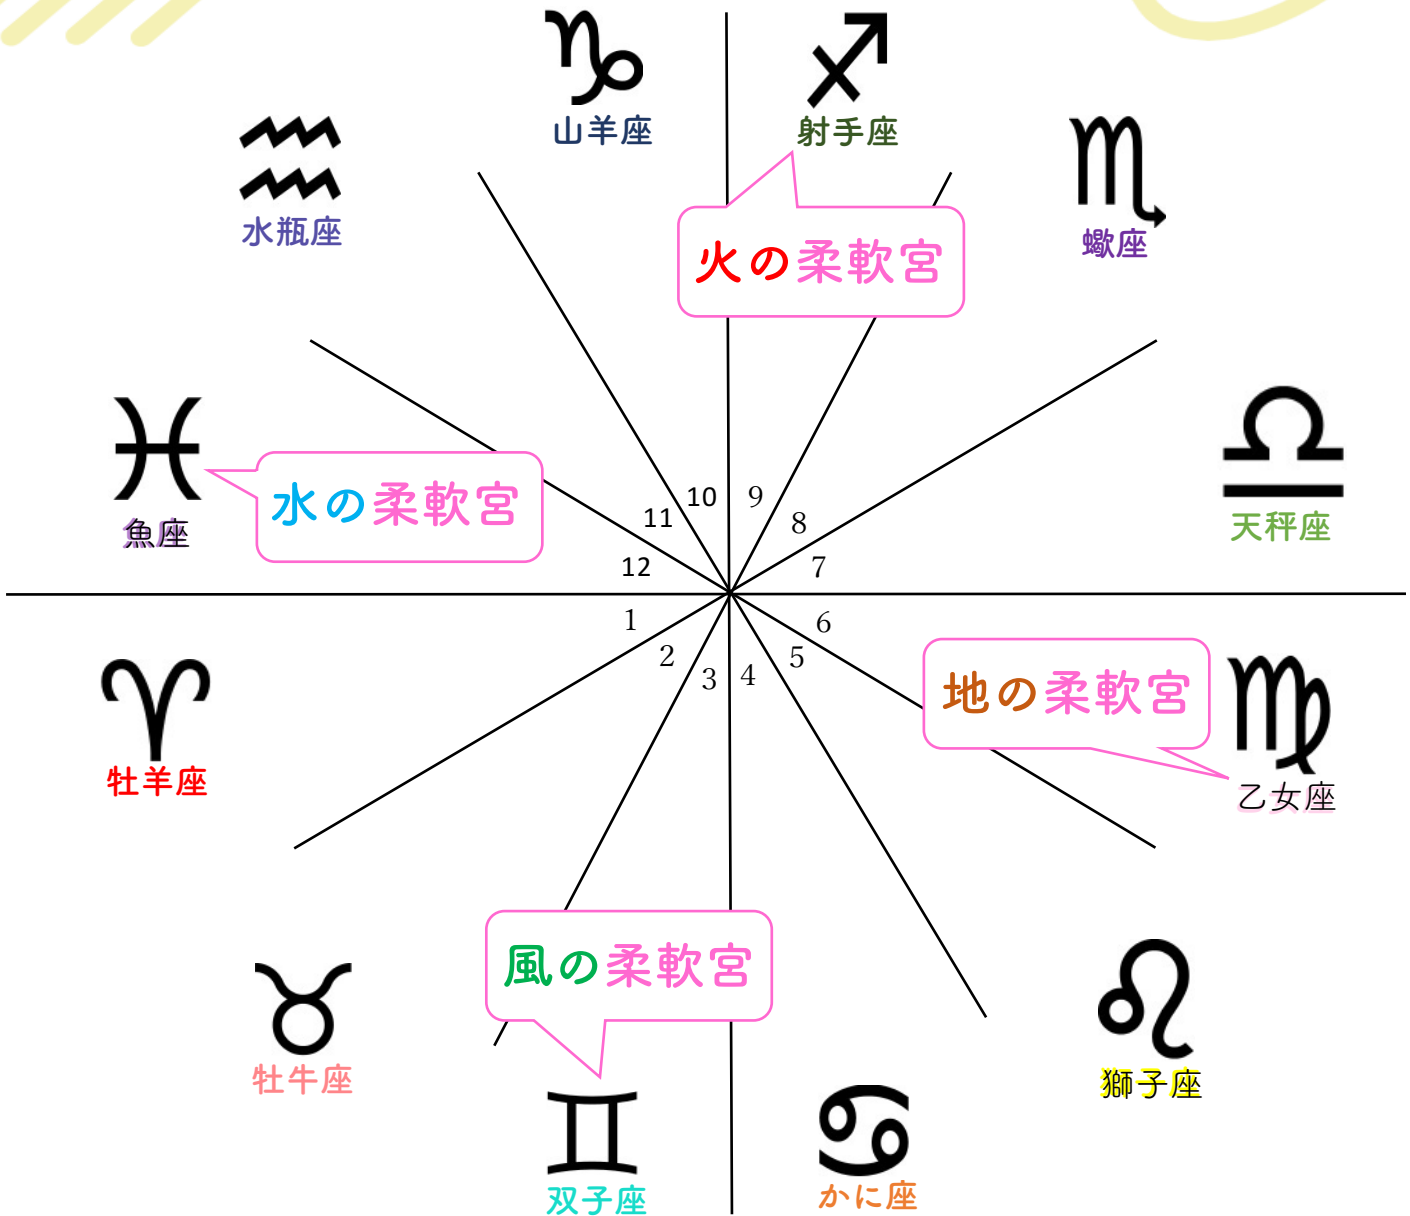

スタートする際の動機が全く違うので葛藤がうまれる

90度 スクエア：努力する課題のある角度
 180度 オポジション：似た者同士で対立しているエネルギーを同時に使っていく必要がある角度

活動宮 始める	♈ ♉ ♊ ♋	牡羊座 かに座 天秤座 山羊座
不動宮 続ける	♌ ♍ ♎ ♏	牡牛座 獅子座 蠍座 水瓶座
柔軟宮 変化する	♐ ♑ ♒ ♓	双子座 乙女座 射手座 魚座

火	♈ ♌ ♐	情熱 直感 肯定的 牡羊座 獅子座 射手座
地	♉ ♍ ♑	経験 物質 現実的 牡牛座 乙女座 山羊座
風	♊ ♎ ♒	情報 関係 論理的 双子座 天秤座 水瓶座
水	♋ ♏ ♓	感情 共感 情緒的 かに座 蠍座 魚座

スクエアとオポジションの関係（不動宮）

継続の仕方や確固たるこだわりポイントが全く違うので
葛藤がうまれる

90度 スクエア：努力する課題のある角度

180度 オポジション：似た者同士で対立しているエネルギーを同時に使っていく必要がある角度

活動宮 始める	♈ ♉ ♊ ♋	牡羊座 かに座 天秤座 山羊座
不動宮 続ける	♌ ♍ ♎ ♏	牡牛座 獅子座 蠍座 水瓶座
柔軟宮 変化する	♐ ♑ ♒ ♓	双子座 乙女座 射手座 魚座

火	♈ ♌ ♎	牡羊座 獅子座 射手座
地	♉ ♍ ♏	牡牛座 乙女座 山羊座
風	♊ ♎ ♏	双子座 天秤座 水瓶座
水	♋ ♌ ♎	かに座 蠍座 魚座

スクエアとオポジションの関係（柔軟宮）

協調性のあり方や変化するときの動機が違うので
微妙な葛藤がうまれる

90度 スクエア：努力する課題のある角度

180度 オポジション：似た者同士で対立しているエネルギーを同時に使っていく必要がある角度

活動宮

始める