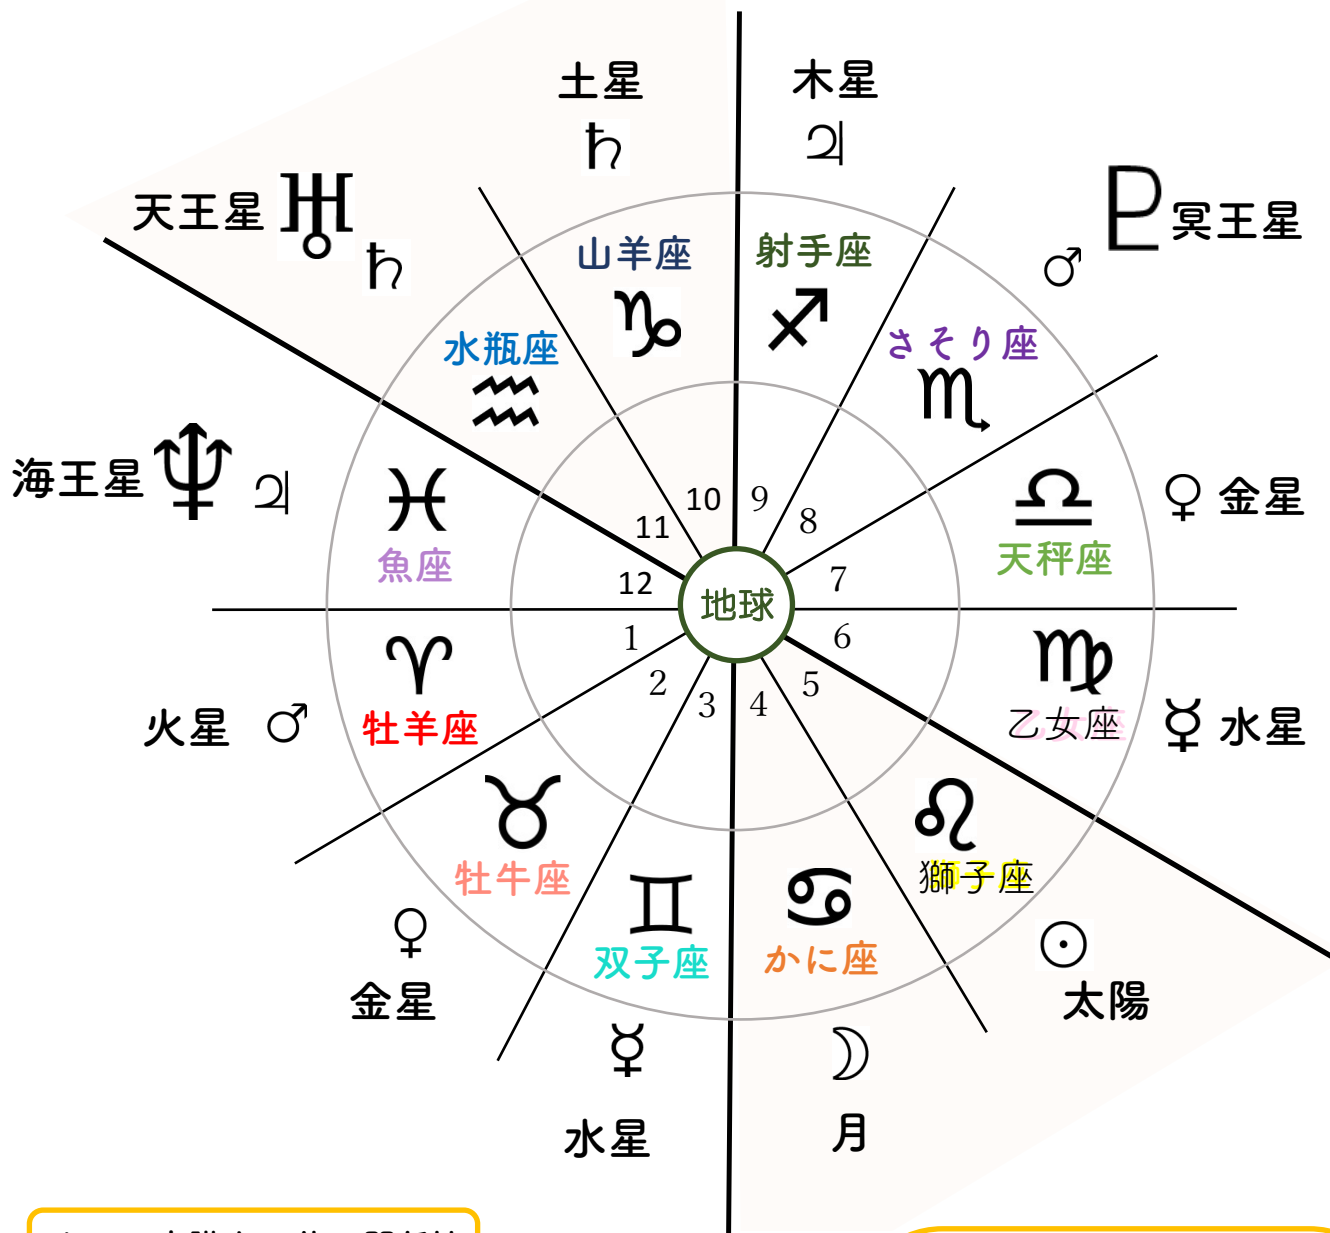

ハウス早見表

ハウスを調べるには生年月日の他に出生時間・出生場所情報が必要になります

自分中心軸

他者（社会性）中心軸

1 自分
物事の始め方
キャラクター性

7 相手
出合い方
人間関係

2 自分の所有
リソース
自分の収入

8 相手の所有
受け継ぐもの
もらうもの
対象との深い関係性

月：心 感情 身体的傾向 フィーリング 母親像 妻像

*月は2~3日で次の星座に移動するので、調べるには出生時間も必要です

伝達役

水星：知性 コミュニケーション傾向 思考 言葉 学び方

受動的

金星：喜び 好き嫌いの傾向 恋愛傾向 美 好みの女性像

能動的

火星：ヤル気 行動意欲 アプローチの傾向 好みの男性像

♃ 木星：善しと感ずる価値観 拡大ポイント 充実感

♄ 土星：苦手意識 制限 時間をかけて取り組む課題 厳格

♅ 天王星：改革意識 斜め上視点 古いものを新しく維新

♆ 海王星：ロマン 理想 幻想 霧 夢想 膨張 感受性

♇ 冥王星：極端 0か100 破壊と再生のポイント 地中の宝 絶対こうでなければならないという強迫観念

守護星（ルーラー）早見表

人々の意識と天体の関係性

ルーラー 相対表

男性星座	女性星座
獅子座：太陽	月：かに座
双子座：水星	水星：乙女座
天秤座：金星	金星：牡牛座
牡羊座：火星	冥王星：蠍座 (火星)
射手座：木星	海王星：魚座 (木星)
水瓶座：天王星 (土星)	土星：山羊座

ディスポジターツリー 決断のタイプ診断ワークシート

ルーラーをたどり、意思決定のエネルギーの流れを読む