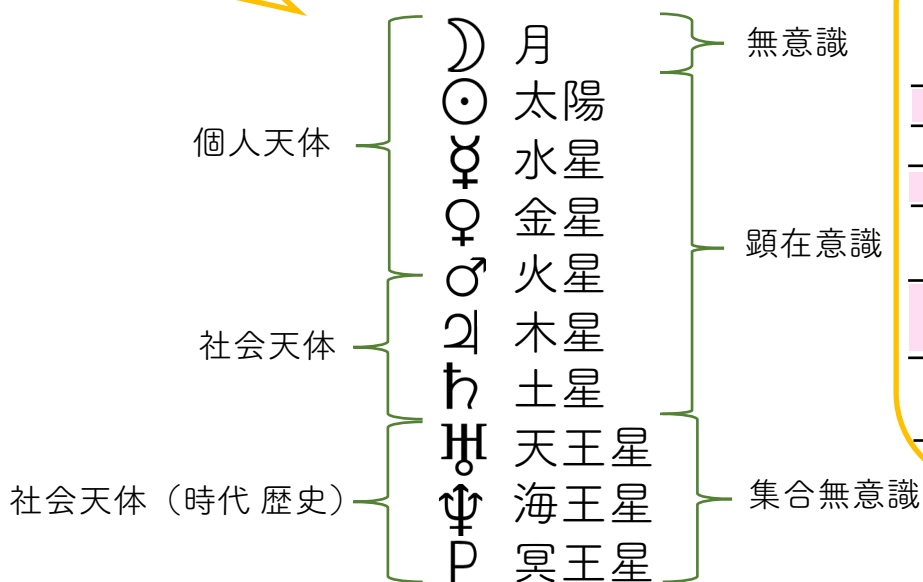

ハウス早見表

ハウスを調べるには生年月日の他に出生時間・出生場所情報が必要になります

自分中心軸

他者（社会性）中心軸

1 自分
物事の始め方
キャラクター性

7 相手
出合い方
人間関係

2 自分の所有
リソース
自分の収入

8 相手の所有
受け継ぐもの
もらうもの
対象との深い関係性

月：心 感情 身体的傾向 フィーリング 母親像 妻像

*月は2~3日で次の星座に移動するので、調べるには出生時間も必要です

伝達役

水星：知性 コミュニケーション傾向 思考 言葉 学び方

受動的

金星：喜び 好き嫌いの傾向 恋愛傾向 美 好みの女性像

能動的

火星：ヤル気 行動意欲 アプローチの傾向 好みの男性像

♃ 木星：善しと感ずる価値観 拡大ポイント 充実感

♄ 土星：苦手意識 制限 時間をかけて取り組む課題 厳格

♅ 天王星：改革意識 斜め上視点 古いものを新しく維新

♆ 海王星：ロマン 理想 幻想 霧 夢想 膨張 感受性

♇ 冥王星：極端 0か100 破壊と再生のポイント 地中の宝 絶対こうでなければならないという強迫観念

守護星（ルーラー）早見表

人々の意識と天体の関係性

ルーラー 相対表

男性星座	女性星座
獅子座：太陽	月：かに座
双子座：水星	水星：乙女座
天秤座：金星	金星：牡牛座
牡羊座：火星	冥王星：蠍座 (火星)
射手座：木星	海王星：魚座 (木星)
水瓶座：天王星 (土星)	土星：山羊座

ディスポジターツリー 決断のタイプ診断ワークシート

ルーラーをたどり、意思決定のエネルギーの流れを読む