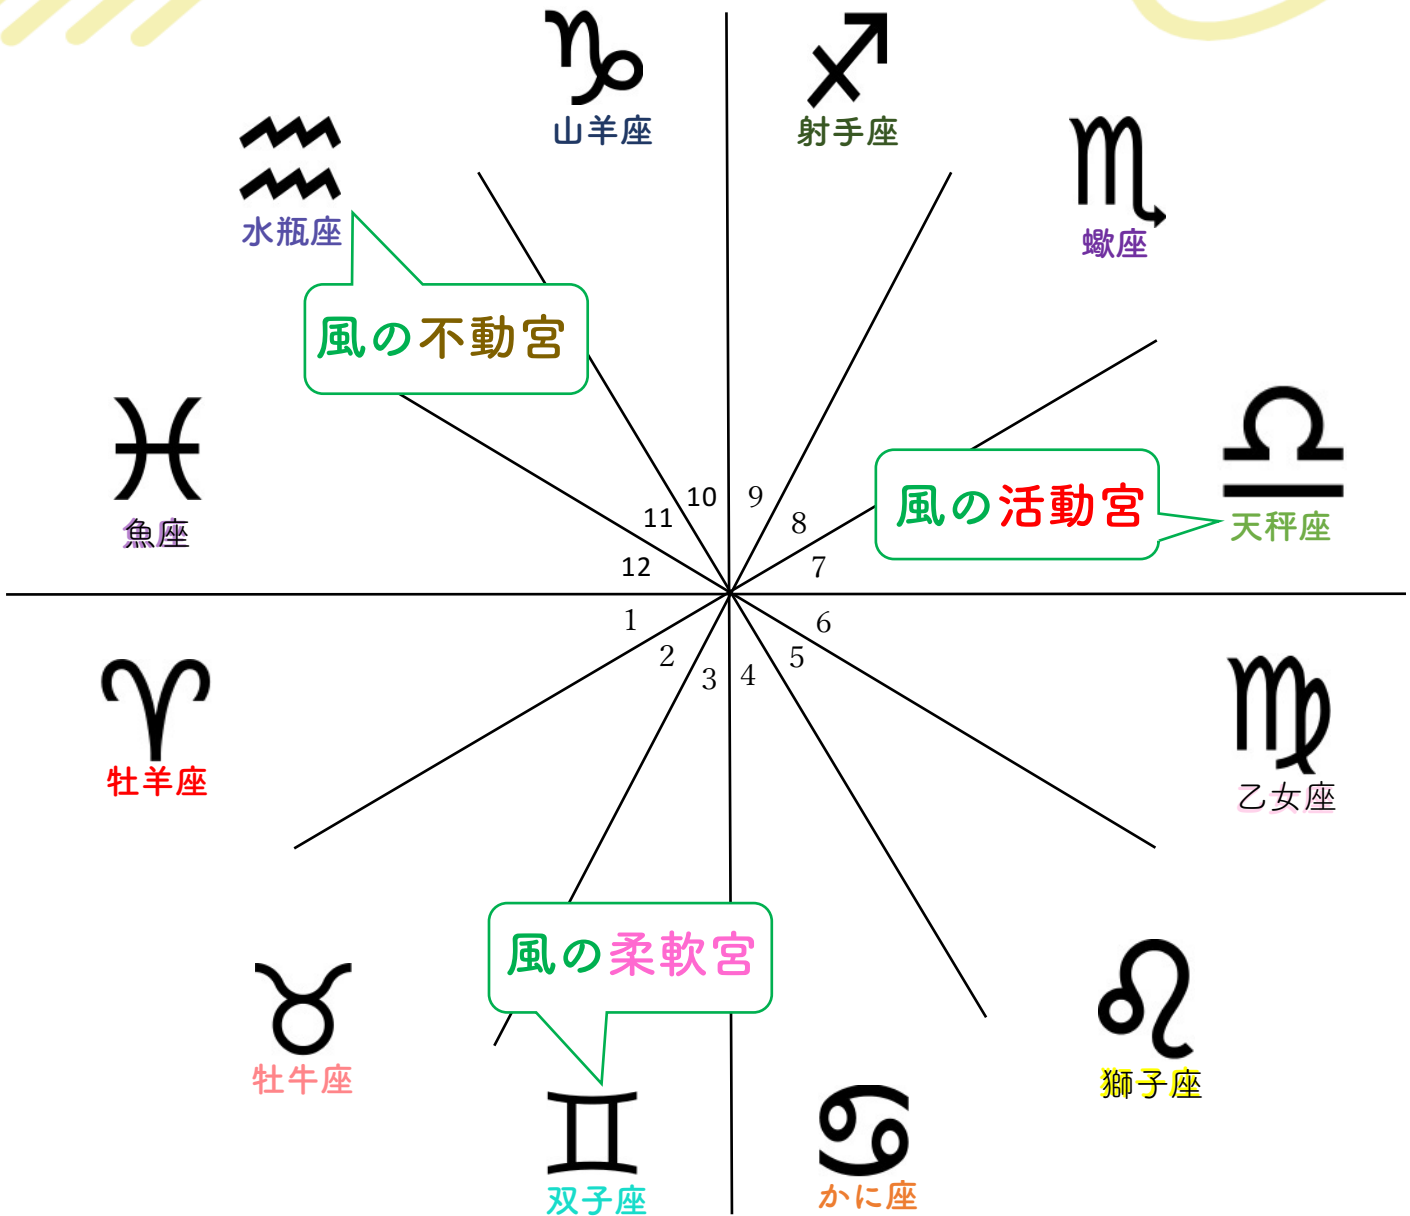

地のエレメント トラインの関係

経験優先の価値観現実的に始動し継続し変化していけるので調和がとれている

120度 トライン：無意識的に得意な分野 恩恵がある分野

活動宮

始める

♈ ♎ ♏ ♐
牡羊座 かに座 天秤座 山羊座

不動宮

続ける

♉ ♌ ♍ ♎
牡牛座 獅子座 蠍座 水瓶座

柔軟宮

変化する

♊ ♋ ♎ ♏
双子座 乙女座 射手座 魚座

火 ♈ ♌ ♎ ♏
情熱 直感 肯定的 牡羊座 獅子座 射手座

地 ♉ ♌ ♍ ♎
経験 物質 現実的 牡牛座 乙女座 山羊座

風 ♊ ♋ ♎ ♏
情報 関係 論理的 双子座 天秤座 水瓶座

水 ♉ ♌ ♍ ♎
感情 共感 情緒的 かに座 蠍座 魚座

風のエレメント トラインの関係

情報を元に客観的社交性を持って始動し継続し変化していけるので調和がとれている

120度 トライン：無意識的に得意な分野 恩恵がある分野

活動宮

始める

♈ ♎ ♎ ♏
牡羊座 かに座 天秤座 山羊座

不動宮

続ける