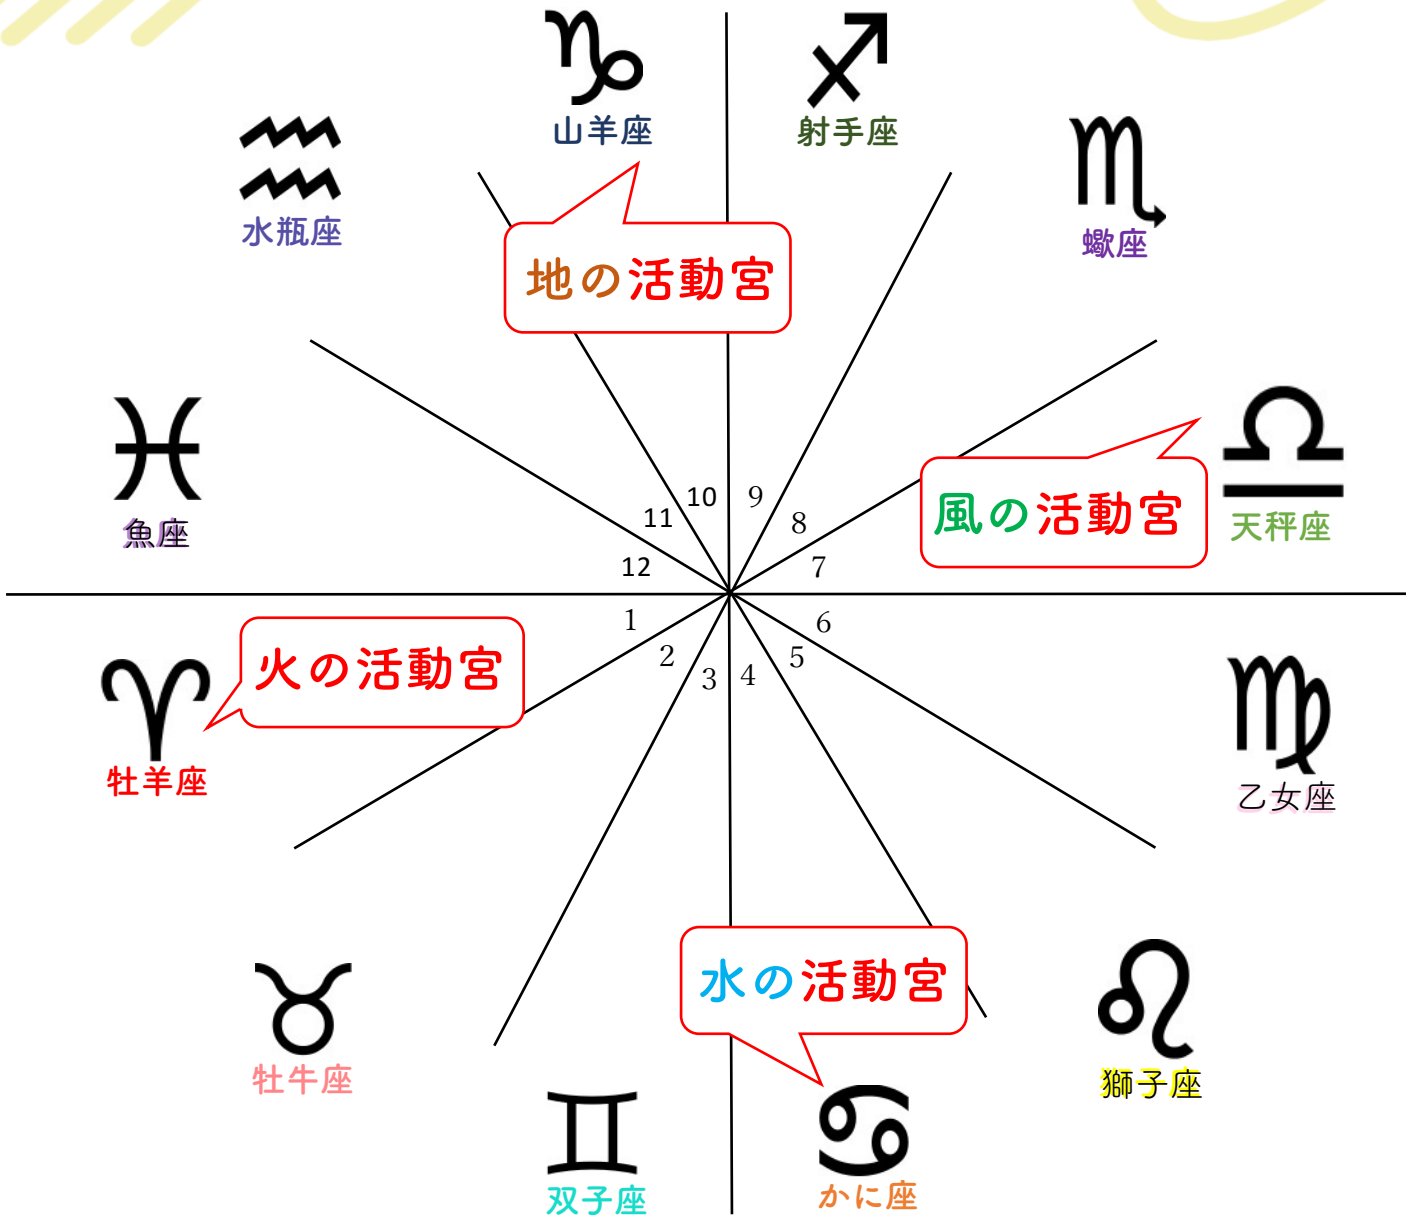

主なアスペクト（天体同士の角度）の種類

メジャーアスペクト

ハードアスペクト（チャート上では赤い線で引かれることが多い）

0度 コンジャクション…強調し合う関係 本人は気がつきにくい
相性の場合最高

90度 スクエア……………価値観の違いから葛藤がうまれる
課題に取り組み努力すれば才能が発揮される

180度 オポジション……………似た者同士で対立している
両方のエネルギーを同時に使っていく必要がある

マイナーアスペクト（マイナーアスペクトは150度のみご紹介します）

150度 インコンジャクト…全く相反する性質なので強烈的なジレンマ
しかし、取り組むことで飛躍できる可能性大
向かい合わせ（180度）星座の
両隣の星座が150度の関係である

メジャーアスペクト

ソフトアスペクト（チャート上では青い線で引かれることが多い）

60度 セクスタイル……ちょっと工夫すれば協調性が生まれる

120度 トライン……………得意分野 恩恵 無意識のうちに出来ていること

ソフトは「吉」でハードは「凶」なのか？

スクエアとオポジションの関係（活動宮）

スタートする際の動機が全く違うので葛藤がうまれる

90度 スクエア：努力する課題のある角度
 180度 オポジション：似た者同士で対立しているエネルギーを同時に使っていく必要がある角度

活動宮 始める	♈ ♉ ♊ ♋	牡羊座 かに座 天秤座 山羊座
不動宮 続ける	♌ ♍ ♎ ♏	牡牛座 獅子座 蠍座 水瓶座
柔軟宮 変化する	♐ ♑ ♒ ♓	双子座 乙女座 射手座 魚座

火	♈ ♌ ♐	情熱 直感 肯定的 牡羊座 獅子座 射手座
地	♉ ♍ ♎ ♏	経験 物質 現実的 牡牛座 乙女座 山羊座
風	♊ ♎ ♒ ♓	情報 関係 論理的 双子座 天秤座 水瓶座
水	♋ ♏ ♑ ♓	感情 共感 情緒的 かに座 蠍座 魚座

スクエアとオポジションの関係（不動宮）

継続の仕方や確固たるこだわりポイントが全く違うので
葛藤がうまれる

90度 スクエア：努力する課題のある角度

180度 オポジション：似た者同士で対立しているエネルギーを同時に使っていく必要がある角度