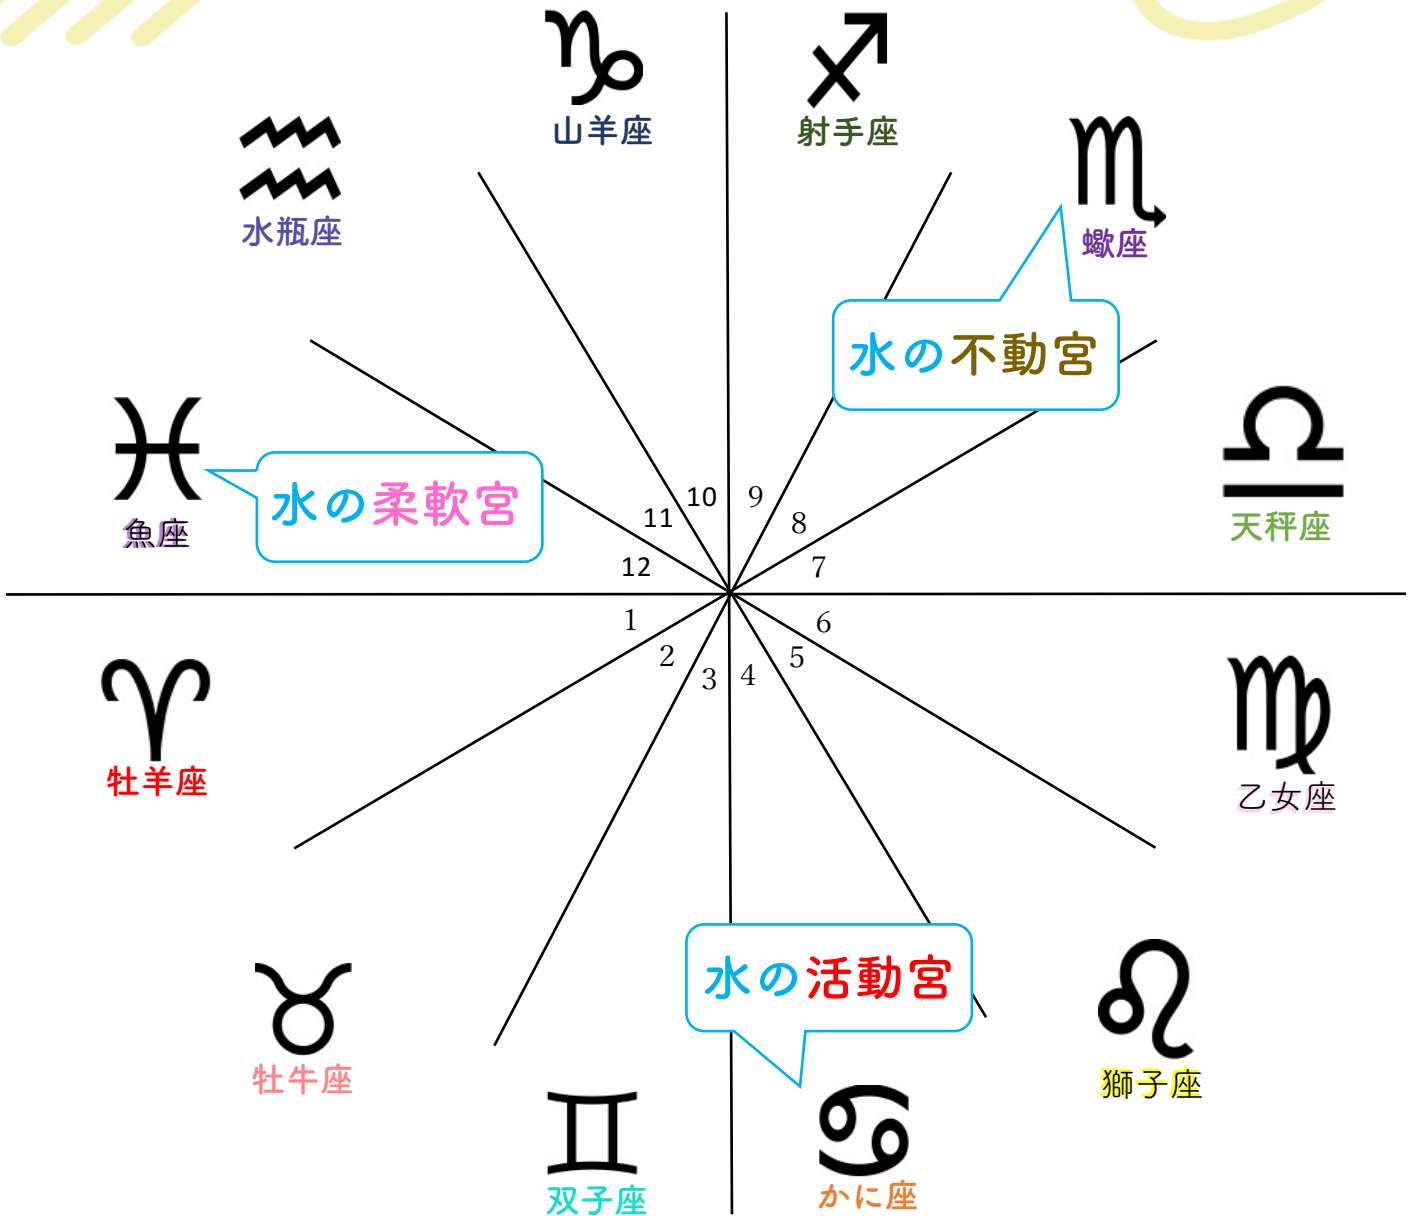

風のエレメント トラインの関係

情報を元に客観的社交性を持って始動し継続し変化していけるので調和がとれている

120度 トライン：無意識的に得意な分野 恩恵がある分野

活動宮

始める

♈ ♎ ♎ ♏
牡羊座 かに座 天秤座 山羊座

不動宮

続ける

♈ ♏ ♏ ♐ ♑
牡牛座 獅子座 蠍座 水瓶座

柔軟宮

変化する

♊ ♋ ♌ ♍ ♎
双子座 乙女座 射手座 魚座

火	♈	♏	♐
情熱 直感 肯定的	牡羊座	獅子座	射手座
地	♉	♋	♌
経験 物質 現実的	牡牛座	乙女座	山羊座
風	♊	♎	♑
情報 関係 論理的	双子座	天秤座	水瓶座
水	♋	♏	♓
感情 共感 情緒的	かに座	蠍座	魚座

水のエレメント トラインの関係

心や感情を優先して共感しながら情緒的に始動し継続し変化していけるので調和がとれている

120度 トライン：無意識的に得意な分野 恩恵がある分野

- 活動宮**
始める
牡羊座 かに座 天秤座 山羊座
- 不動宮**
続ける
牡牛座 獅子座 蠍座 水瓶座
- 柔軟宮**
変化する
双子座 乙女座 射手座 魚座

火	♈	♌	♏
情熱 直感 肯定的	牡羊座	獅子座	射手座
地	♉	♊	♍
経験 物質 現実的	牡牛座	乙女座	山羊座
風	♊	♎	♏
情報 関係 論理的	双子座	天秤座	水瓶座
水	♋	♍	♉
感情 共感 情緒的	かに座	蠍座	魚座