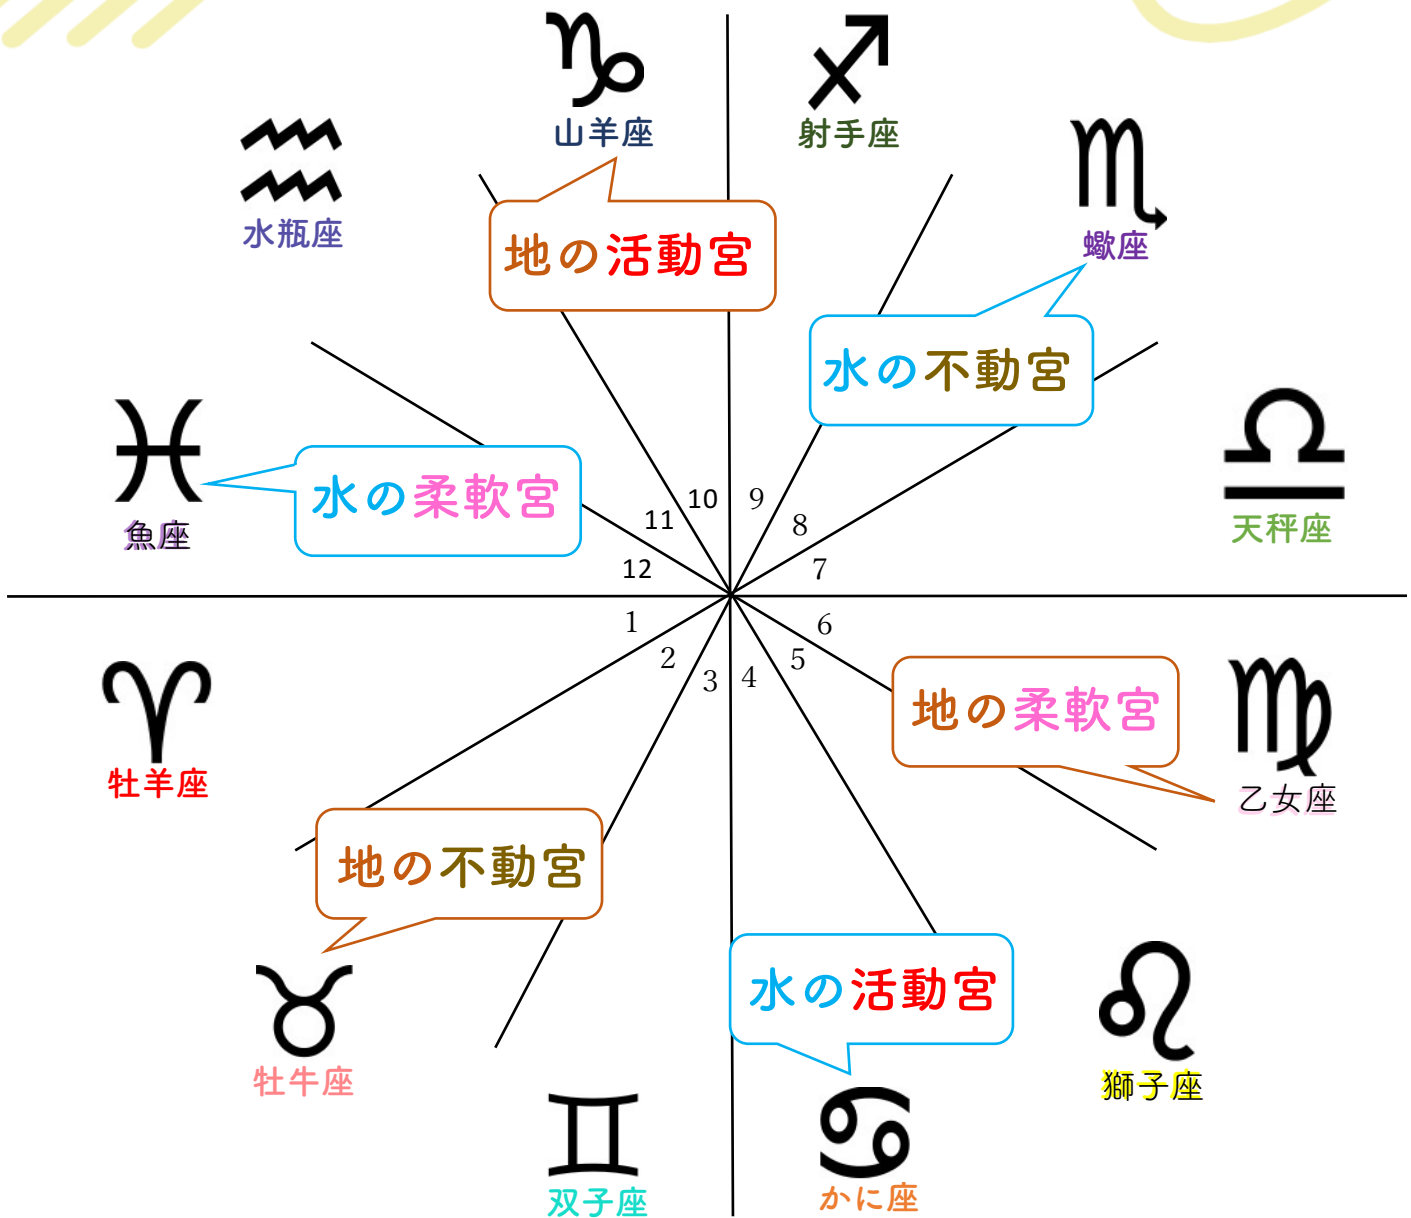

スクエアとオポジションの関係（柔軟宮）

協調性のあり方や変化するときの動機が違うので
微妙な葛藤がうまれる

90度 スクエア：努力する課題のある角度

180度 オポジション：似た者同士で対立しているエネルギーを同時に使っていく必要がある角度

活動宮

始める

♈ ♉ ♎ ♏
牡羊座 かに座 天秤座 山羊座

不動宮

続ける

♈ ♉ ♎ ♏
牡牛座 獅子座 蠍座 水瓶座

柔軟宮

変化する

♊ ♋ ♎ ♏
双子座 乙女座 射手座 魚座

火 ♈ ♉ ♎ ♏
情熱 直感 肯定的 牡羊座 獅子座 射手座

地 ♈ ♉ ♎ ♏
経験 物質 現実的 牡牛座 乙女座 山羊座

風 ♊ ♋ ♎ ♏
情報 関係 論理的 双子座 天秤座 水瓶座

水 ♈ ♉ ♎ ♏
感情 共感 情緒的 かに座 蠍座 魚座

セクスタイルの関係（男性星座）

同じ男性星座同士直線的なので、両どなりの男性星座同士であれば火が風を巻き起こし、風が火をあおり協調性が生まれる

60度 セクスタイル：工夫次第で調和がとれる角度

活動宮 始める	♈ ♉ ♎ ♏	牡羊座 かに座 天秤座 山羊座
不動宮 続ける	♈ ♉ ♎ ♏	牡牛座 獅子座 蠍座 水瓶座
柔軟宮 変化する	♊ ♋ ♌ ♍	双子座 乙女座 射手座 魚座

男性星座 火 情熱 直感 肯定的	♈ ♉ ♎ ♏	牡羊座 獅子座 射手座
女性星座 地 経験 物質 現実的	♈ ♉ ♎ ♏	牡牛座 乙女座 山羊座
男性星座 風 情報 関係 論理的	♊ ♋ ♌ ♍	双子座 天秤座 水瓶座
女性星座 水 感情 共感 情緒的	♋ ♌ ♍ ♎	かに座 蠍座 魚座

セクスタイルの関係 (女性星座)

同じ女性星座同士曲線的なので、両どりの女性星座同士であれば土が水に形を与え、水が土を潤し協調性が生まれる