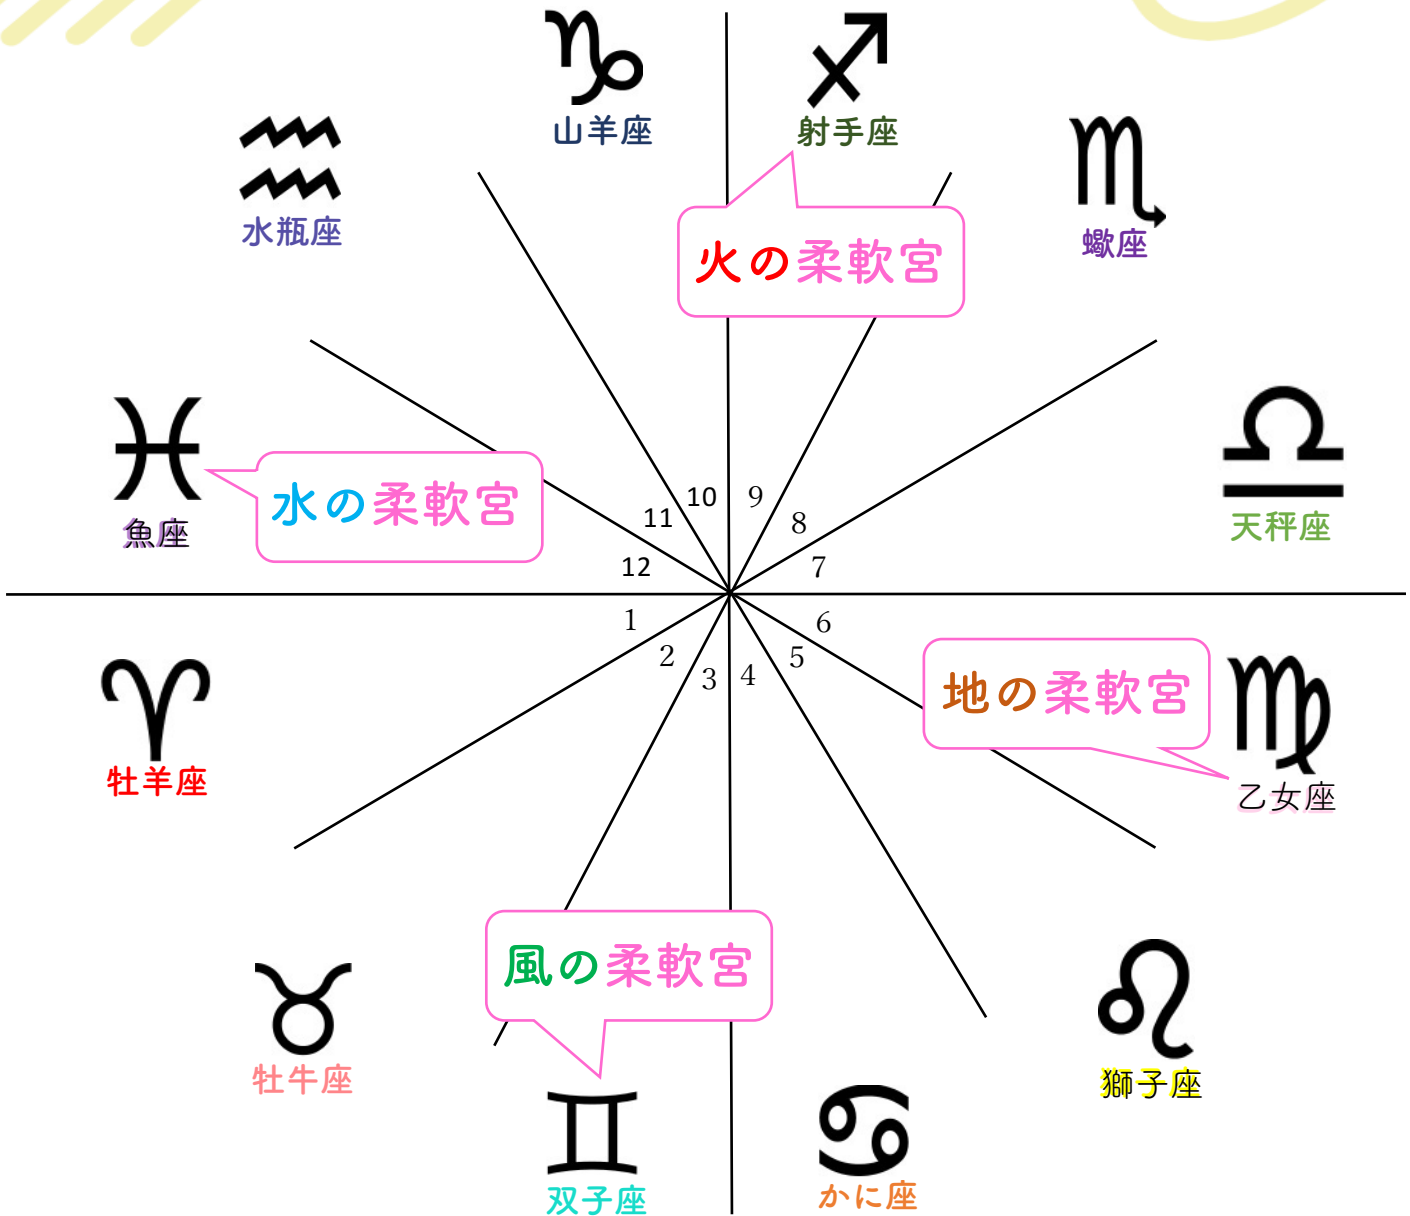

スクエアとオポジションの関係（活動宮）

スタートする際の動機が全く違うので葛藤がうまれる

90度 スクエア：努力する課題のある角度
 180度 オポジション：似た者同士で対立しているエネルギーを同時に使っていく必要がある角度

活動宮 始める	♈ ♉ ♊ ♋	牡羊座 かに座 天秤座 山羊座
不動宮 続ける	♌ ♍ ♎ ♏	牡牛座 獅子座 蠍座 水瓶座
柔軟宮 変化する	♐ ♑ ♒ ♓	双子座 乙女座 射手座 魚座

火	♈ ♌ ♐	情熱 直感 肯定的 牡羊座 獅子座 射手座
地	♉ ♍ ♎ ♏	経験 物質 現実的 牡牛座 乙女座 山羊座
風	♊ ♎ ♒ ♓	情報 関係 論理的 双子座 天秤座 水瓶座
水	♋ ♏ ♑ ♓	感情 共感 情緒的 かに座 蠍座 魚座

スクエアとオポジションの関係（不動宮）

継続の仕方や確固たるこだわりポイントが全く違うので
葛藤がうまれる

90度 スクエア：努力する課題のある角度

180度 オポジション：似た者同士で対立しているエネルギーを同時に使っていく必要がある角度

活動宮 始める	♈ ♉ ♊ ♏	牡羊座 かに座 天秤座 山羊座
不動宮 続ける	♉ ♋ ♌ ♎	牡牛座 獅子座 蠍座 水瓶座
柔軟宮 変化する	♊ ♍ ♎ ♏	双子座 乙女座 射手座 魚座

火	♈ ♋ ♏ ♎	情熱 直感 肯定的 牡羊座 獅子座 射手座
地	♉ ♌ ♍ ♏	経験 物質 現実的 牡牛座 乙女座 山羊座
風	♊ ♋ ♌ ♎	情報 関係 論理的 双子座 天秤座 水瓶座
水	♉ ♋ ♌ ♎	感情 共感 情緒的 かに座 蠍座 魚座

スクエアとオポジションの関係（柔軟宮）

協調性のあり方や変化するときの動機が違うので
微妙な葛藤がうまれる

90度 スクエア：努力する課題のある角度

180度 オポジション：似た者同士で対立しているエネルギーを同時に使っていく必要がある角度

活動宮

始める

♈ ♉ ♎ ♏
牡羊座 かに座 天秤座 山羊座

不動宮