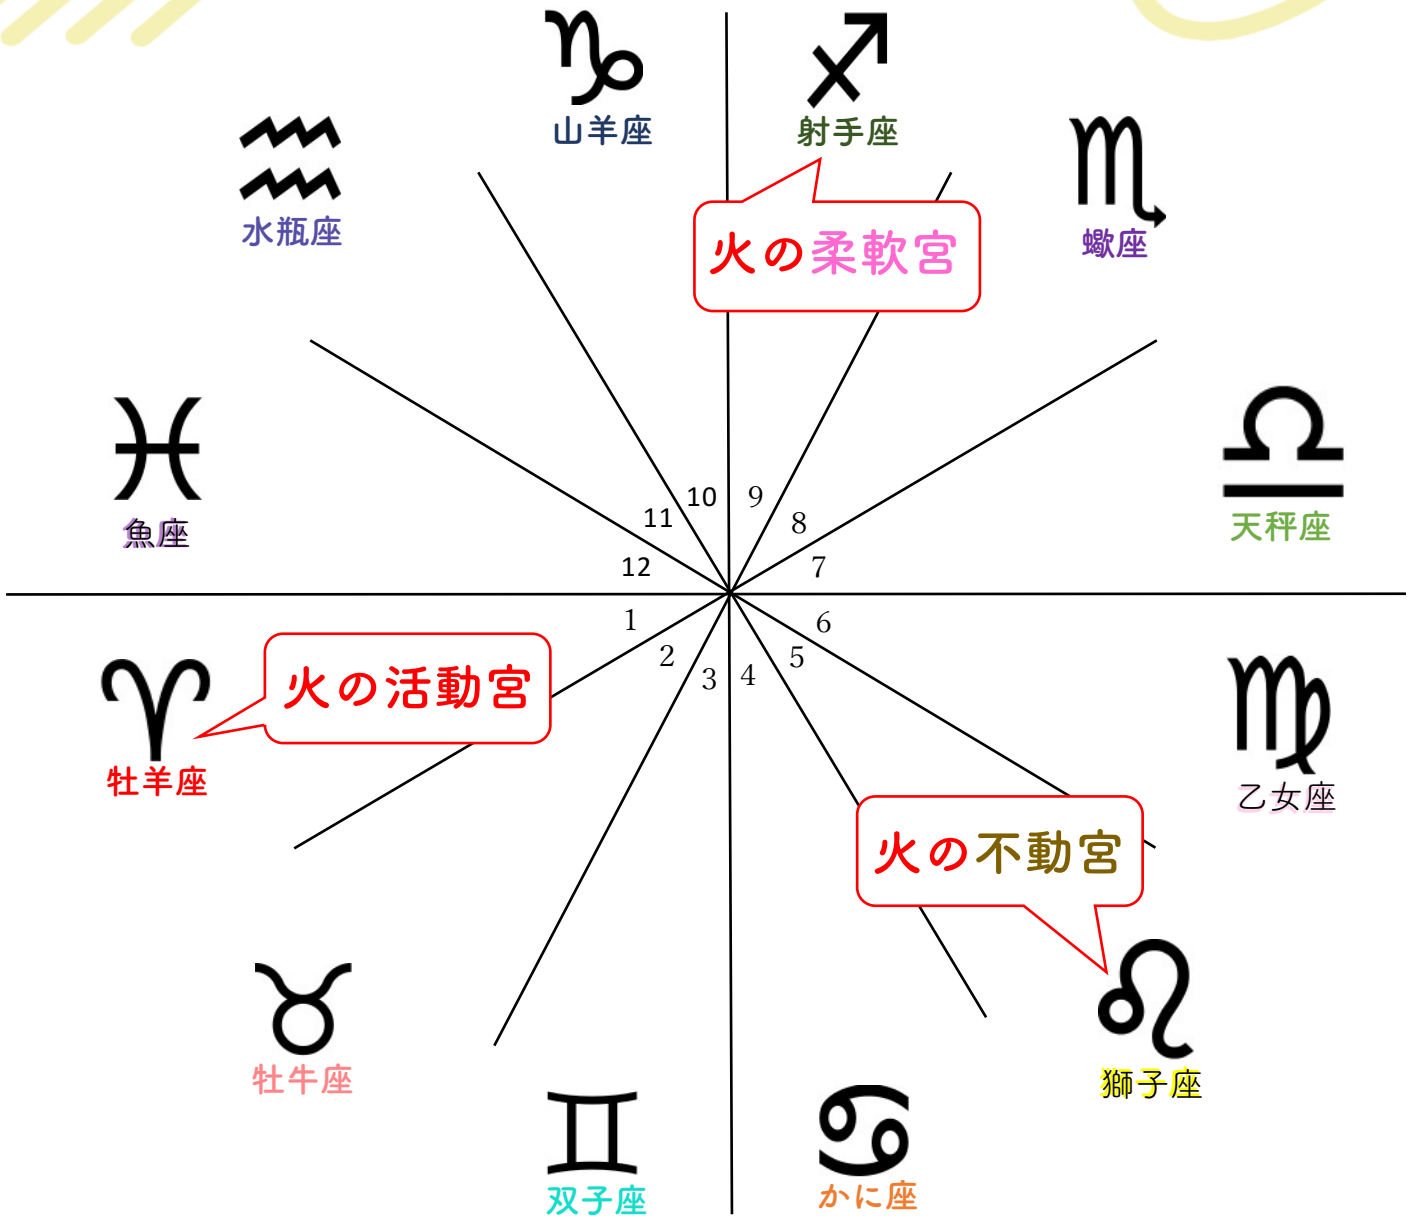

男性星座 火 情熱 直感 肯定的	♈ ♉ ♎ ♏	牡羊座 獅子座 射手座
女性星座 地 経験 物質 現実的	♈ ♉ ♎ ♏	牡牛座 乙女座 山羊座
男性星座 風 情報 関係 論理的	♊ ♋ ♌ ♍	双子座 天秤座 水瓶座
女性星座 水 感情 共感 情緒的	♋ ♌ ♍ ♎	かに座 蠍座 魚座

セクスタイルの関係 (女性星座)

同じ女性星座同士曲線的なので、両どりの女性星座同士であれば土が水に形を与え、水が土を潤し協調性が生まれる

60度 セクスタイル：工夫次第で調和がとれる角度

活動宮
始める

♈ ♉ ♊ ♋
牡羊座 かに座 天秤座 山羊座

不動宮
続ける

♌ ♍ ♎ ♏
牡牛座 獅子座 蠍座 水瓶座

柔軟宮
変化する

♊ ♍ ♎ ♏
双子座 乙女座 射手座 魚座

男性星座 火 ♈ ♌ ♎
情熱 直感 肯定的 牡羊座 獅子座 射手座

女性星座 地 ♋ ♌ ♍
経験 物質 現実的 牡牛座 乙女座 山羊座

男性星座 風 ♊ ♋ ♎
情報 関係 論理的 双子座 天秤座 水瓶座

女性星座 水 ♋ ♌ ♏
感情 共感 情緒的 かに座 蠍座 魚座

火のエレメント トラインの関係

ノリで始動し継続し肯定的に変化していけるので
調和がとれている

120度 トライン：無意識的に得意な分野 恩恵がある分野

活動宮

始める