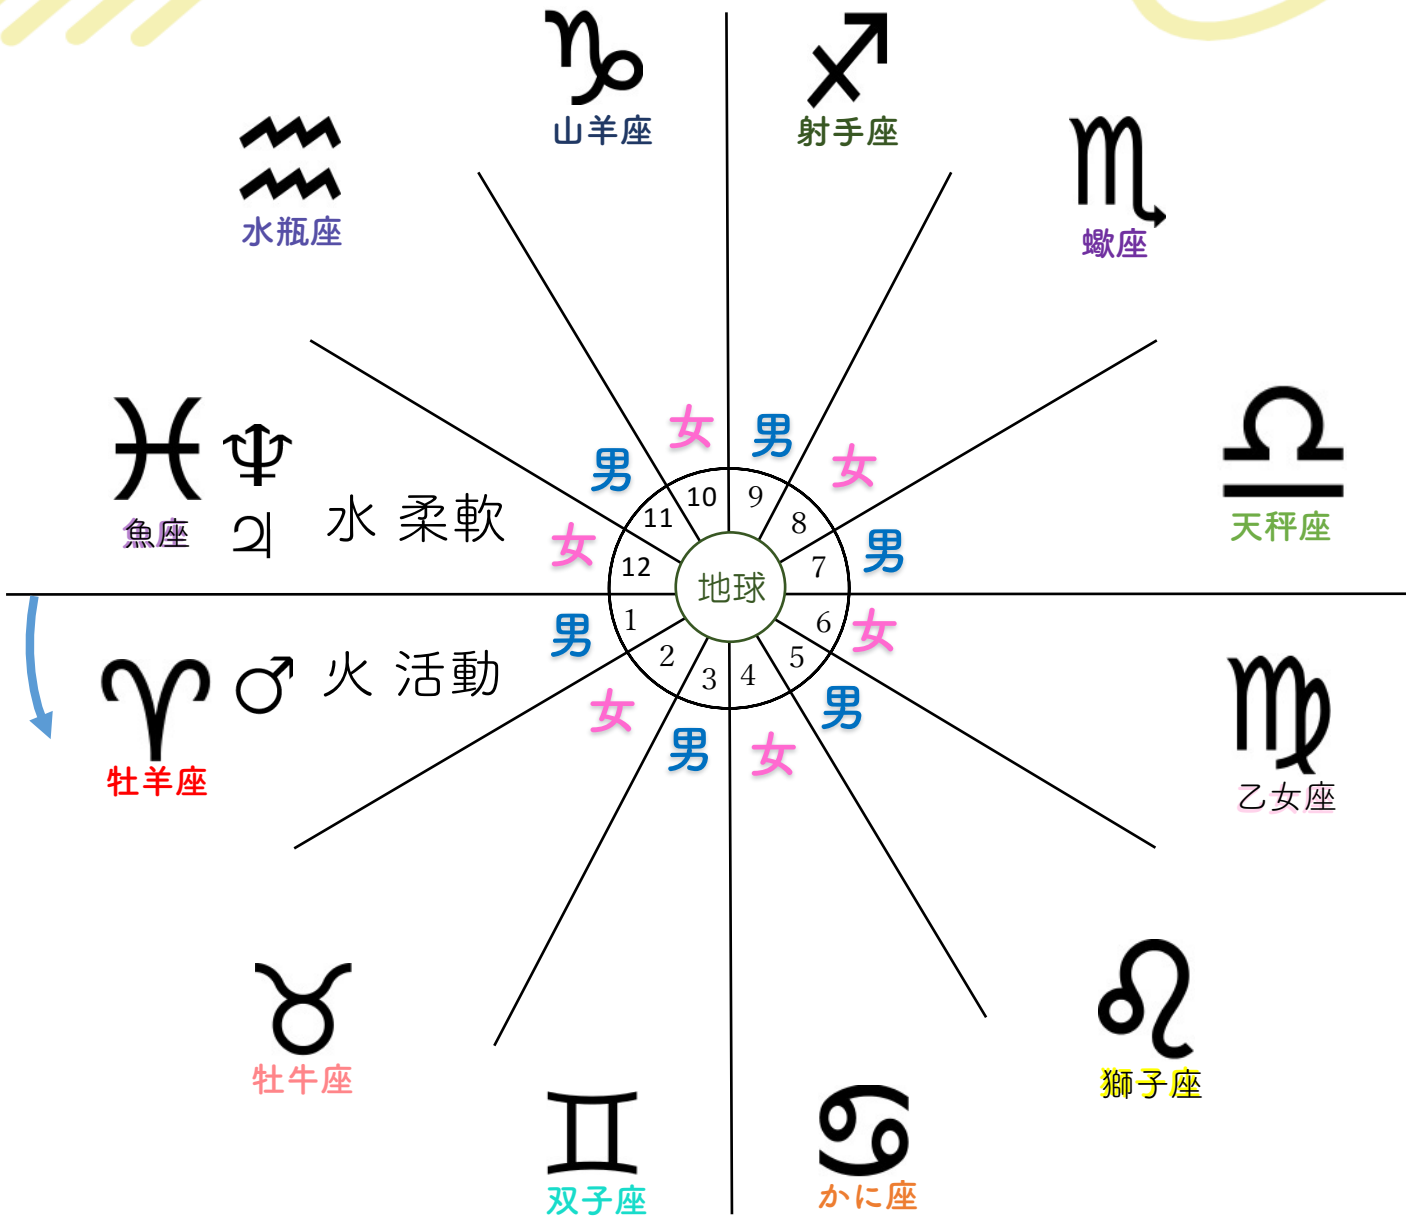

◎ 2 区分 (_____ 星座 _____ 星座)

がありましたね。それ以外にも、1 2 星座を構成する要素として主に

◎ 3 区分 (_____)

:

:

:

◎ 4 区分 (_____)

:

:

:

があります。

* キーワード

* 神話

なども、1 2 星座を構成する要素のうちのひとつなので
ご自身で調べてみても、さらに理解が深まり面白いですよ

☾月 ☉太陽 ♀水星 ♀金星 ♂火星 ♃木星 ♄土星
 ♅天王星 ♆海王星 ♁冥王星

4区分 エレメント

- (男性星座) **火** ♈ ♌ ♎
 情熱 直感 肯定的 牡羊座 獅子座 射手座
- (女性星座) **地** ♋ ♍ ♏
 経験 物質 現実的 牡牛座 乙女座 山羊座
- (男性星座) **風** ♊ ♎ ♐
 情報 関係 論理的 双子座 天秤座 水瓶座
- (女性星座) **水** ♉ ♊ ♋
 感情 共感 情緒的 かに座 蠍座 魚座

3区分 クオリティ

- 活動宮** ♈ ♉ ♎ ♏
 始める 牡羊座 かに座 天秤座 山羊座
- 不動宮** ♋ ♌ ♍ ♎
 続ける 牡牛座 獅子座 蠍座 水瓶座
- 柔軟宮** ♊ ♋ ♌ ♍
 変化する 双子座 乙女座 射手座 魚座