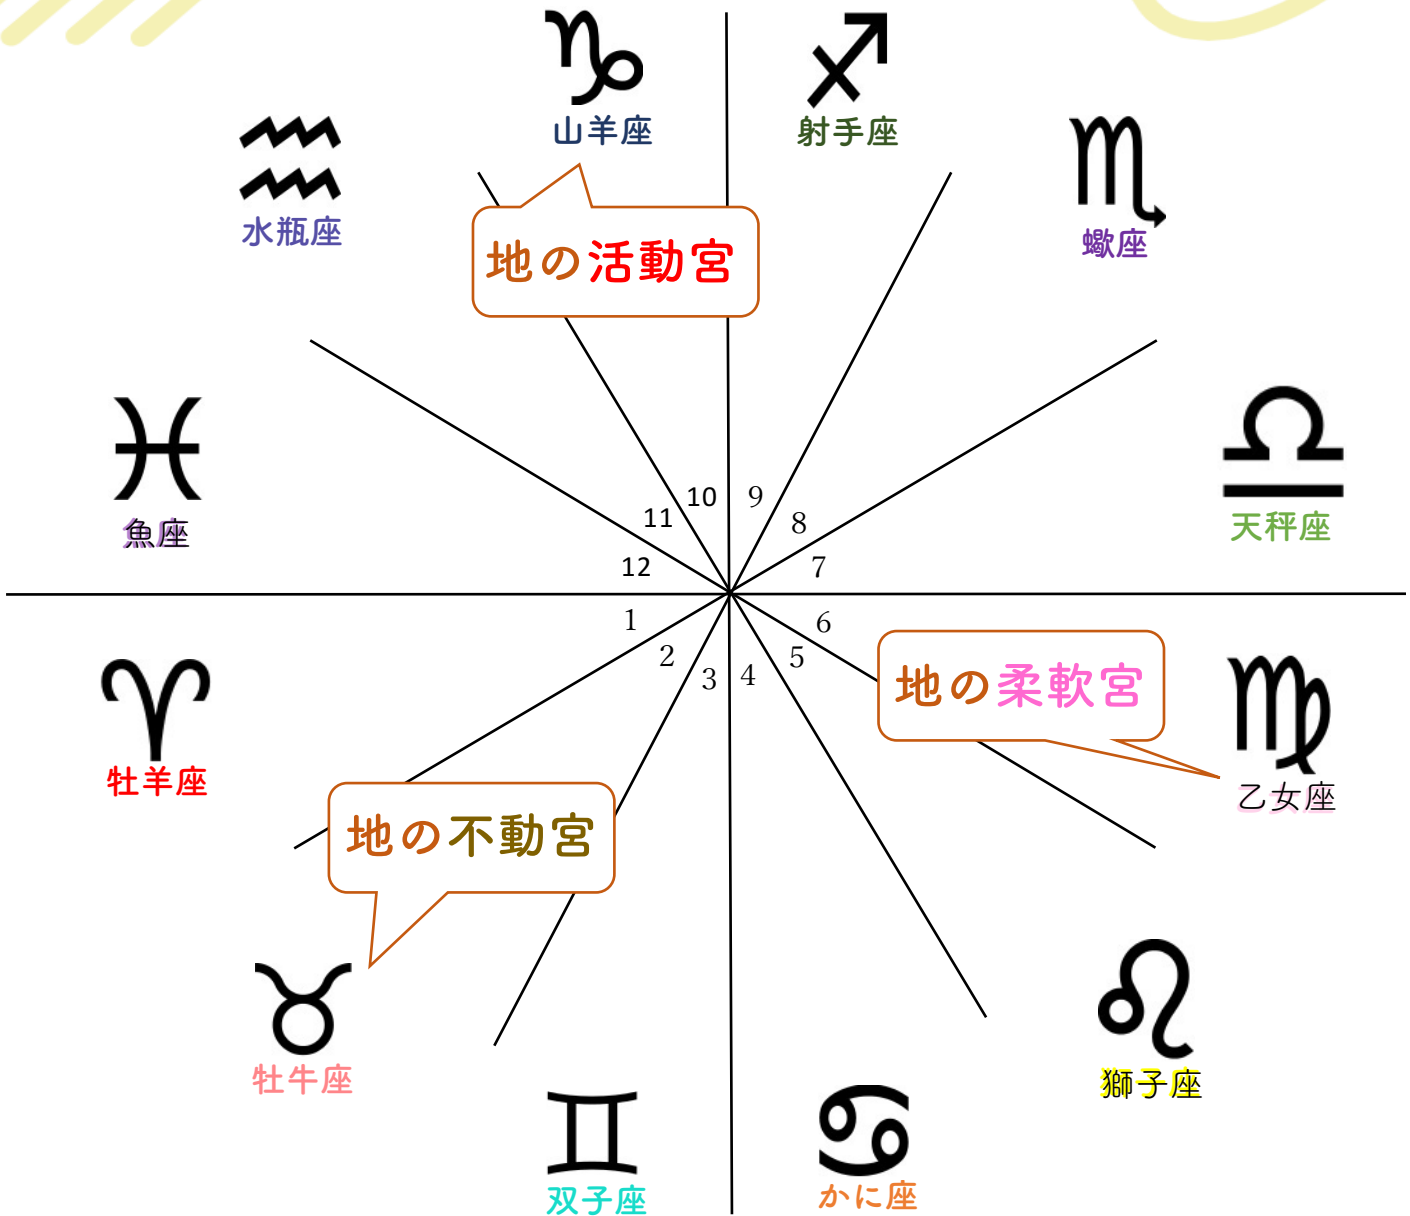

女性星座 地 ♋ ♌ ♍
経験 物質 現実的 牡牛座 乙女座 山羊座

男性星座 風 ♊ ♋ ♎
情報 関係 論理的 双子座 天秤座 水瓶座

女性星座 水 ♋ ♌ ♏
感情 共感 情緒的 かに座 蠍座 魚座

火のエレメント トラインの関係

ノリで始動し継続し肯定的に変化していけるので
調和がとれている

120度 トライン：無意識的に得意な分野 恩恵がある分野

活動宮

始める

♈ ♉ ♊ ♋
牡羊座 かに座 天秤座 山羊座

不動宮

続ける

♉ ♋ ♌ ♍
牡牛座 獅子座 蠍座 水瓶座

柔軟宮

変化する

♊ ♎ ♏ ♐
双子座 乙女座 射手座 魚座

火	♈	♌	♏
情熱 直感 肯定的	牡羊座	獅子座	射手座
地	♉	♍	♑
経験 物質 現実的	牡牛座	乙女座	山羊座
風	♊	♎	♒
情報 関係 論理的	双子座	天秤座	水瓶座
水	♋	♏	♓
感情 共感 情緒的	かに座	蠍座	魚座

地のエレメント トラインの関係

経験優先の価値観現実的に始動し継続し変化していけるので調和がとれている

120度 トライン：無意識的に得意な分野 恩恵がある分野

活動宮

始める

♈ ♎ ♏ ♐
牡羊座 かに座 天秤座 山羊座

不動宮

続ける