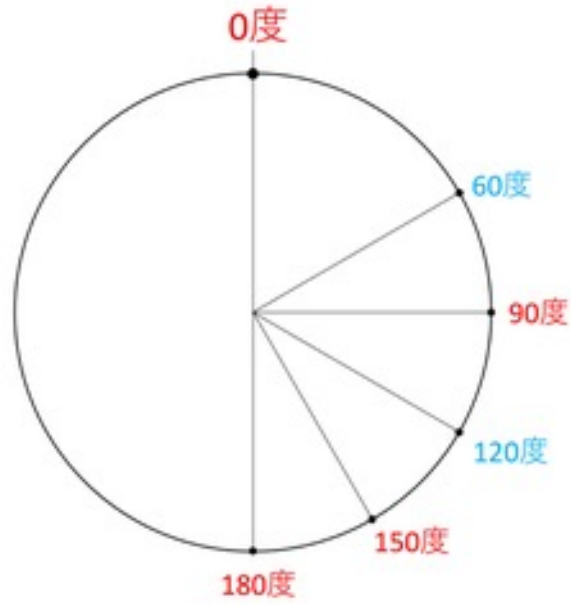

主なアスペクト（天体同士の角度）の種類

メジャーアスペクト

ハードアスペクト（チャート上では赤い線で引かれることが多い）

0度 コンジャクション…強調し合う関係 本人は気がつきにくい
相性の場合最高

90度 スクエア……………価値観の違いから葛藤がうまれる
課題に取り組み努力すれば才能が発揮される

180度 オポジション……………似た者同士で対立している
両方のエネルギーを同時に使っていく必要がある

マイナーアスペクト（マイナーアスペクトは150度のみご紹介します）

150度 インコンジャクト…全く相反する性質なので強烈的なジレンマ
しかし、取り組むことで飛躍できる可能性大
向かい合わせ（180度）星座の
両隣の星座が150度の関係である

メジャーアスペクト

ソフトアスペクト（チャート上では青い線で引かれることが多い）

60度 セクスタイル……ちょっと工夫すれば協調性が生まれる

120度 トライン……………得意分野 恩恵 無意識のうちに出来ていること

ソフトは「吉」でハードは「凶」なのか？

スクエアとオポジションの関係（活動宮）

スタートする際の動機が全く違うので葛藤がうまれる

90度 スクエア：努力する課題のある角度
 180度 オポジション：似た者同士で対立しているエネルギーを同時に使っていく必要がある角度

活動宮 始める	♈ ♉ ♊ ♋	牡羊座 かに座 天秤座 山羊座
不動宮 続ける	♌ ♍ ♎ ♏	牡牛座 獅子座 蠍座 水瓶座
柔軟宮 変化する	♐ ♑ ♒ ♓	双子座 乙女座 射手座 魚座