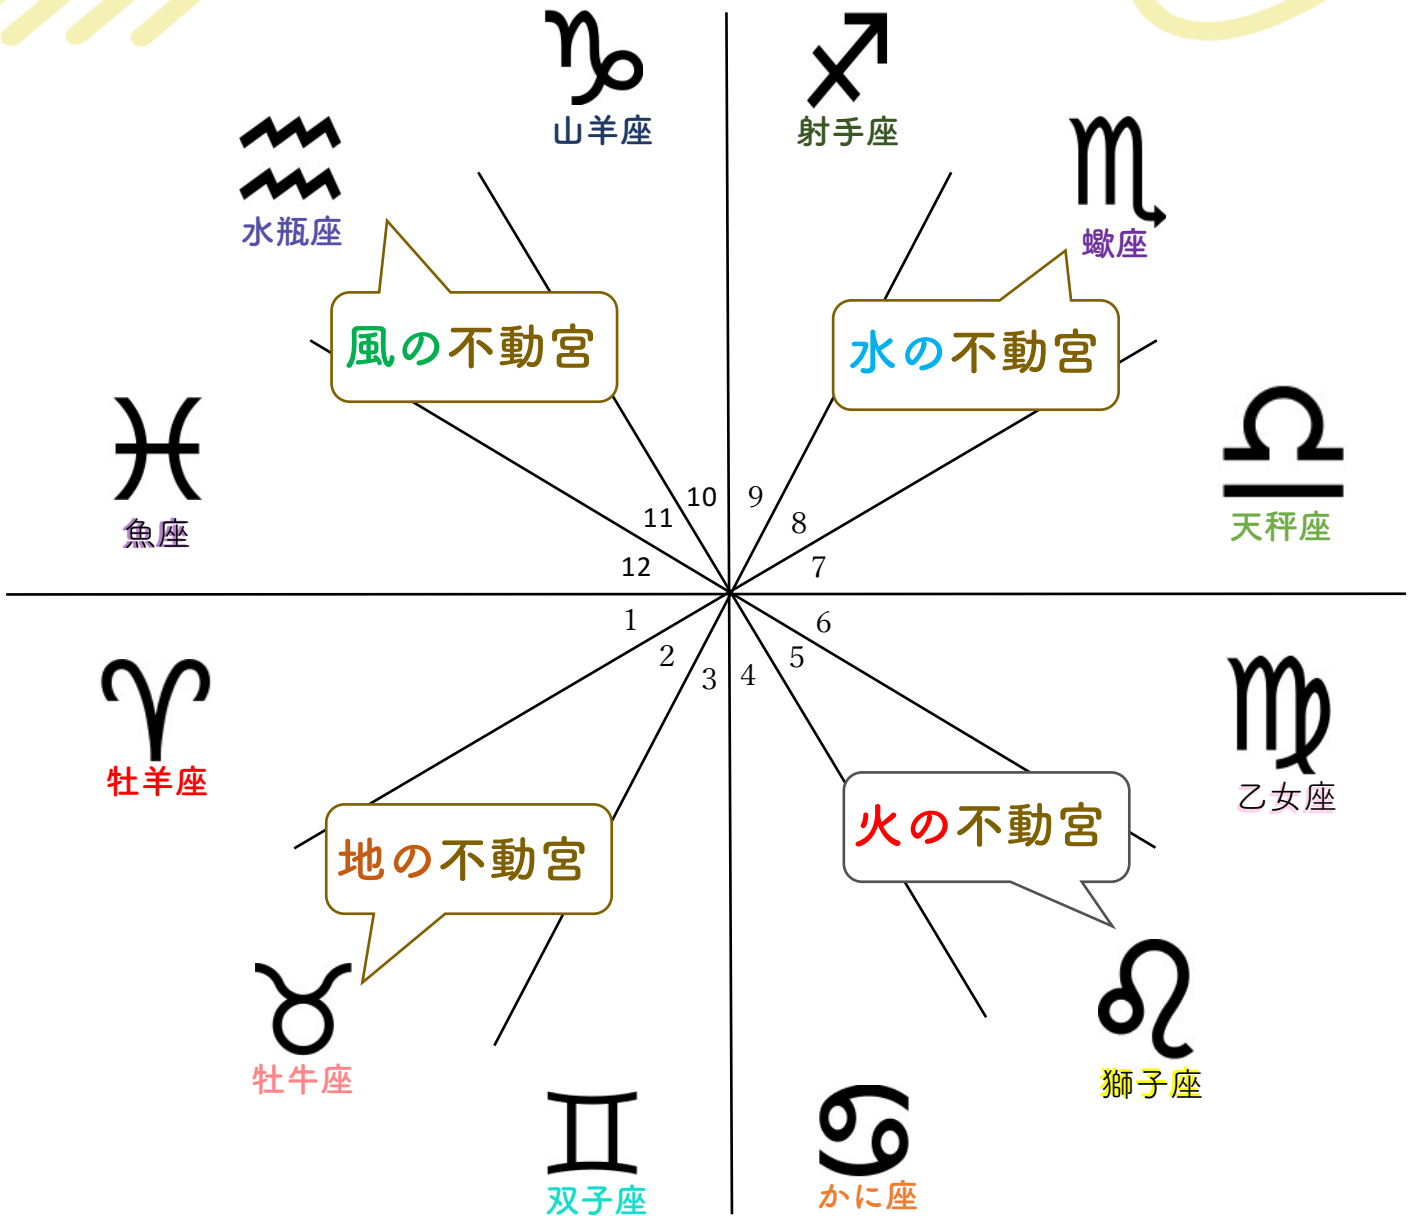

150度 インコンジャクト…全く相反する性質なので強烈的なジレンマ
しかし、取り組むことで飛躍できる可能性大
向かい合わせ（180度）星座の
両隣の星座が150度の関係である

メジャーアスペクト

ソフトアスペクト（チャート上では青い線で引かれることが多い）

60度 セクスタイル……ちょっと工夫すれば協調性が生まれる

120度 トライン……………得意分野 恩恵 無意識のうちに出来ていること

ソフトは「吉」でハードは「凶」なのか？

スクエアとオポジションの関係（活動宮）

スタートする際の動機が全く違うので葛藤がうまれる

90度 スクエア：努力する課題のある角度
 180度 オポジション：似た者同士で対立しているエネルギーを同時に使っていく必要がある角度

活動宮 始める	♈ ♉ ♊ ♋	牡羊座 かに座 天秤座 山羊座
不動宮 続ける	♌ ♍ ♎ ♏	牡牛座 獅子座 蠍座 水瓶座
柔軟宮 変化する	♐ ♑ ♒ ♓	双子座 乙女座 射手座 魚座

火	♈ ♌ ♐	情熱 直感 肯定的 牡羊座 獅子座 射手座
地	♉ ♍ ♎ ♏	経験 物質 現実的 牡牛座 乙女座 山羊座
風	♊ ♎ ♒ ♓	情報 関係 論理的 双子座 天秤座 水瓶座
水	♋ ♏ ♑ ♓	感情 共感 情緒的 かに座 蠍座 魚座

スクエアとオポジションの関係（不動宮）

継続の仕方や確固たるこだわりポイントが全く違うので
葛藤がうまれる

90度 スクエア：努力する課題のある角度

180度 オポジション：似た者同士で対立しているエネルギーを同時に使っていく必要がある角度