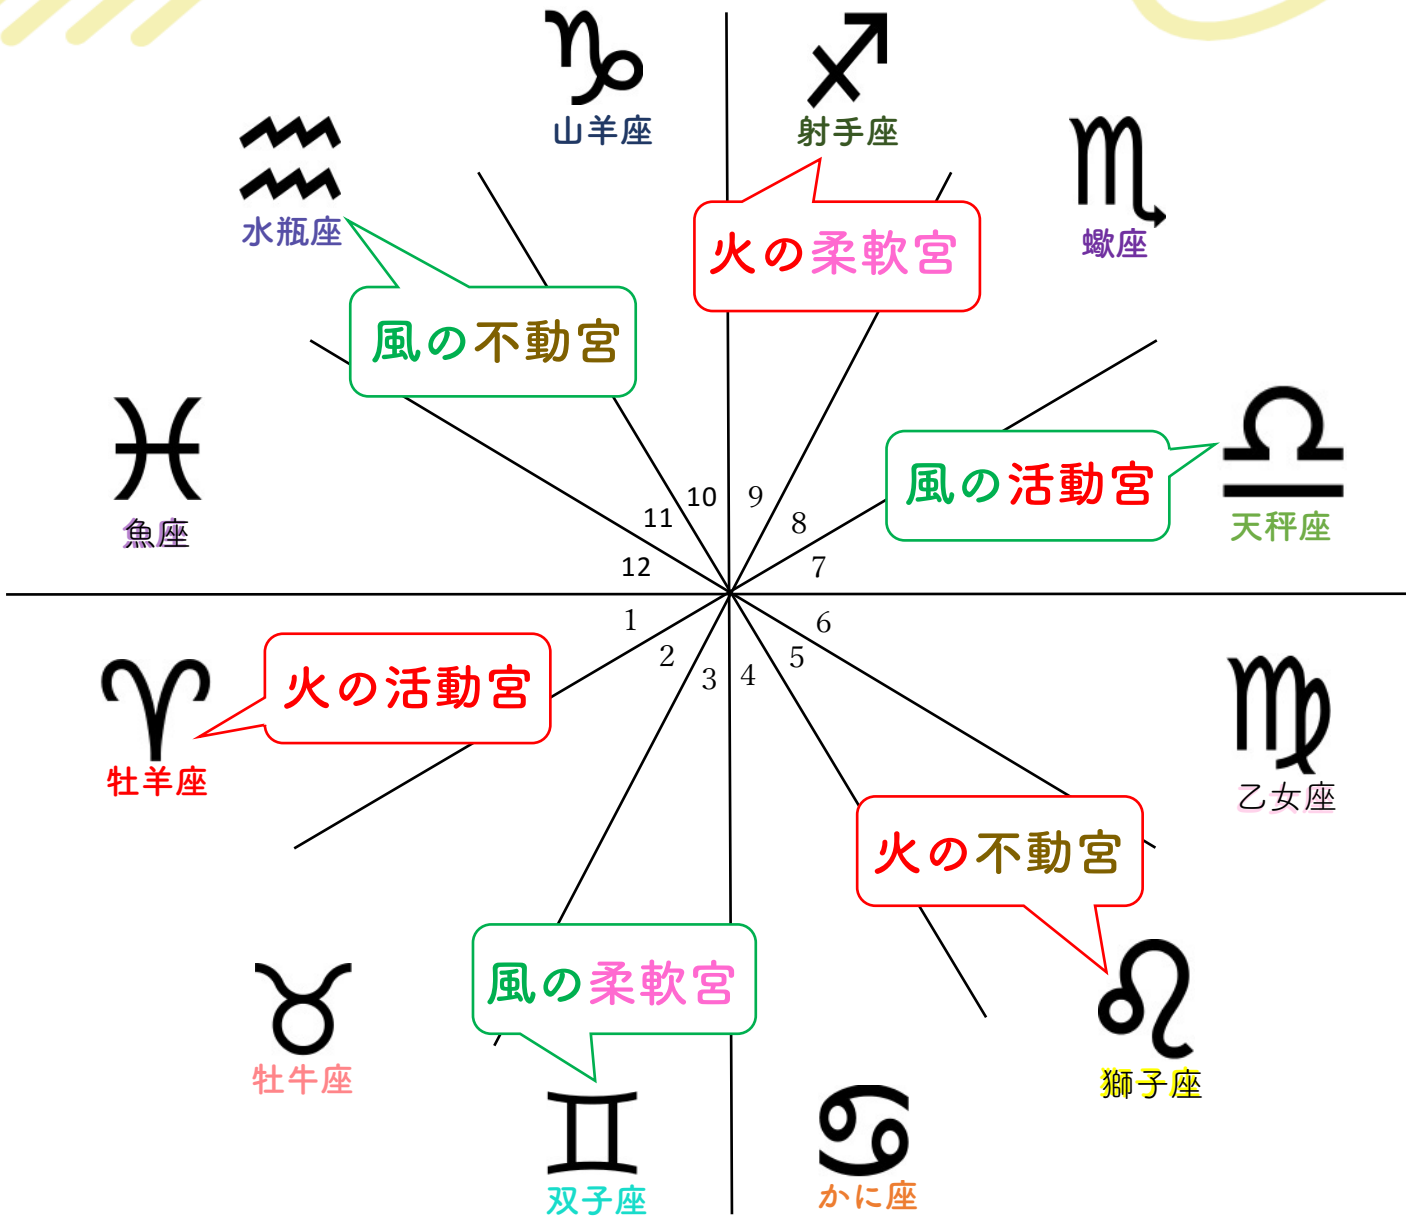

スクエアとオポジションの関係（柔軟宮）

協調性のあり方や変化するときの動機が違うので
微妙な葛藤がうまれる

90度 スクエア：努力する課題のある角度

180度 オポジション：似た者同士で対立しているエネルギーを同時に使っていく必要がある角度

活動宮

始める

♈ ♉ ♎ ♏
牡羊座 かに座 天秤座 山羊座

不動宮

続ける

♈ ♉ ♎ ♏
牡牛座 獅子座 蠍座 水瓶座

柔軟宮

変化する

♊ ♋ ♎ ♏
双子座 乙女座 射手座 魚座

火 ♈ ♉ ♎ ♏
情熱 直感 肯定的 牡羊座 獅子座 射手座

地 ♈ ♉ ♎ ♏
経験 物質 現実的 牡牛座 乙女座 山羊座

風 ♊ ♋ ♎ ♏
情報 関係 論理的 双子座 天秤座 水瓶座

水 ♈ ♉ ♎ ♏
感情 共感 情緒的 かに座 蠍座 魚座

セクスタイルの関係（男性星座）

同じ男性星座同士直線的なので、両どなりの男性星座同士であれば火が風を巻き起こし、風が火をあおり協調性が生まれる

60度 セクスタイル：工夫次第で調和がとれる角度

活動宮 始める	♈ ♉ ♎ ♏	牡羊座 かに座 天秤座 山羊座
不動宮 続ける	♈ ♉ ♎ ♏	牡牛座 獅子座 蠍座 水瓶座
柔軟宮 変化する	♊ ♋ ♌ ♍	双子座 乙女座 射手座 魚座