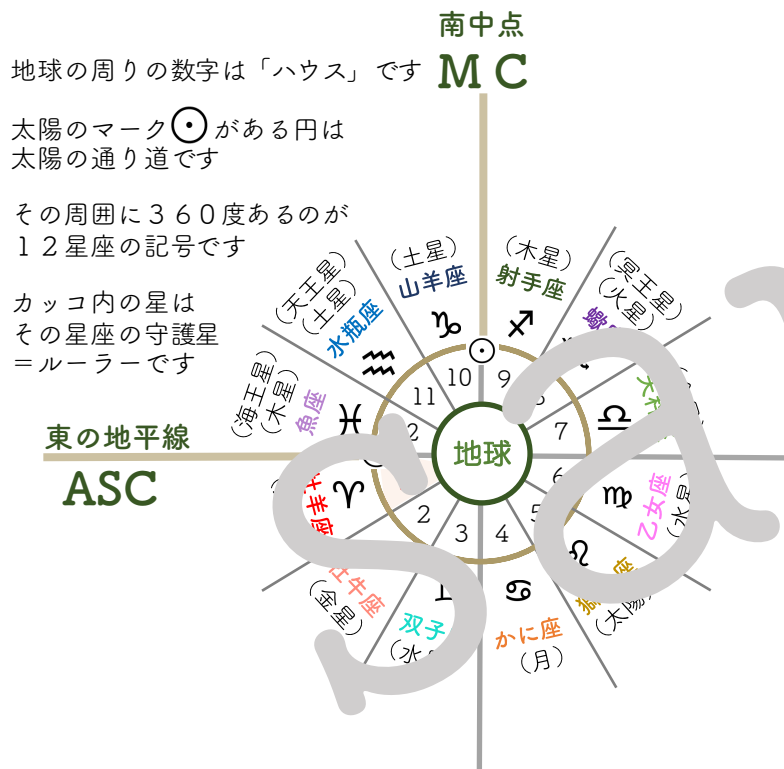

# ホロスコープの仕組み

時計のような丸い図の中心は、調べた対象者が生まれた瞬間の場所（地球の…日本の…沖縄県 など）になっています。  
その時間にその場所から観測した天空の星々の配置を記したものが対象者のネイタルチャートというホロスコープです。  
文字盤のような部分をぐるっと360度周りを囲んでいるのは、地球から見た太陽の通り道にある12の星座です。  
その中にてんでんばらばらにある約10個の記号（サイトによって小惑星も表示する場合がありますので10個ではないこともあります）が太陽系の10天体です。

## 読み方

西洋占星術のホロスコープ作成アプリやサイトで、調べたい対象者の  
・生年月日 ・出生時間（分単位） ・出生場所（都道府県）  
を入力しホロスコープを作成します。\*出生場所は、育った場所ではなく、生まれた瞬間の場所のことです。

**ASC**（アセンダント）とは、生まれた瞬間にその場所から見た東の地平線の指し示しており、図の左側になります。

**MC**とは、9ハウスと10ハウスの間にある縦軸の上側で、太陽の通り道の一番高い部分にあたります。魅力を引き立てることに特化したこのワークシートでは

- ① ASCに位置する星座と
- ② その星座の守護星＝チャートルーラーの星座
- ③ MCに位置する星座

を中心に読んでいきます。それ以外に

- ・アセンダントのラインにかかっている天体
- ・1ハウスにすっぽり入っている天体
- ・MCのラインにかかっている天体

があれば、そこからも、人があなた（or 調べる対象者）から受ける人物像の印象を読み解いていきます。

地球の周りの数字は「ハウス」です **MC**

太陽のマーク☉がある円は太陽の通り道です

その周囲に360度あるのが12星座の記号です

カッコ内の星はその星座の守護星＝ルーラーです

東の地平線 **ASC**